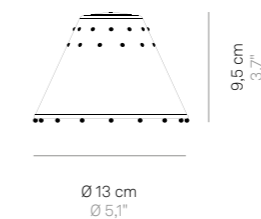

LD1020*

Finiture disponibili / Available finishes

01	Bianco / White
02	Nero / Black
03	Ambra / Amber
04	Blu / Blue

LD1020*

Finiture disponibili / Available finishes

11	Bianco / White
12	Nero / Black
13	Ambra / Amber
14	Blu / Blue

Paralume in vetro borosilicato soffiato e lavorato a mano, trasparente con decorazioni a rilievo nei colori bianco, nero, ambra o blu, che si fissano alla testa della lampada tramite un magnete.

A handcrafted, blown borosilicate glass lampshade, in clear glass with relief decorations in white, black, amber or blue, which are attached to the top of the lamp with a magnet.

(*) Da completare con il codice della finitura colore / Complete with code of finish