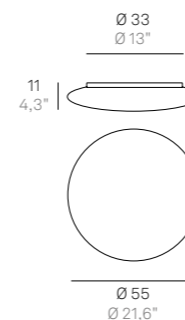

Parete-soffitto / Wall-ceiling

LED 2700-4000K su richiesta / on request

LD110403* LED

220-240V | 3000K | CRI>90 | 50-60Hz | 29W | 3000lm | beam angle 116° | **IP20**

Finiture disponibili / Available finishes
B Bianco / White

LD110453* LED TRIAC

LD110463* LED DALI

LD110473* LED WI-FI

220-240V | 3000K | CRI>90 | 50-60Hz | 29W | 3000lm | beam angle 116° | **IP20**

Finiture disponibili / Available finishes
B Bianco / White

LD110443* LED EMERGENCY (*)

220-240V | 3000K | CRI>90 | 50-60Hz | 5-29W | 3000lm | beam angle 116° | **IP20**

Finiture disponibili / Available finishes
B Bianco / White

(*) Da completare con il codice della finitura colore / Complete with code of finish

(**) Versione con dispositivo integrato, con autonomia di 3 ore / Include integrated emergency device, battery lasts 3 hours

(*) Da completare con il codice della finitura colore / Complete with code of finish

(**) Versione con dispositivo integrato, con autonomia di 3 ore / Include integrated emergency device, battery lasts 3 hours