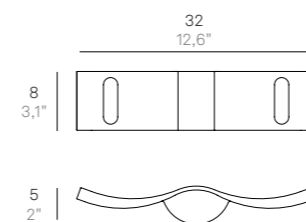

Parete / Wall

LD0820* LED TRIAC

220-240V | 3000K | CRI>90 | 50-60Hz | 11 + 6W | 932 + 466lm | beam angle 100° | **IP54**

Finiture disponibili / Available finishes

B3 Bianco / White
R3 Corten / Corten