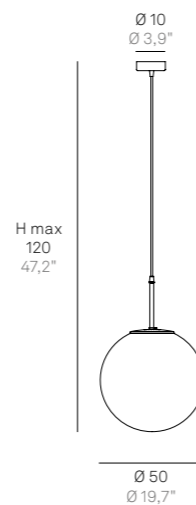

LL4111* E27
220-240V | 50-60Hz | 1x105W | **IP20**

Finiture disponibili / Available finishes

// Cromo / Chrome
B Bianco / White
N Nero / Black

Rosone incluso
Canopy included

(*) Da completare con il codice della finitura colore / Complete with code of finish

(*) Da completare con il codice della finitura colore / Complete with code of finish