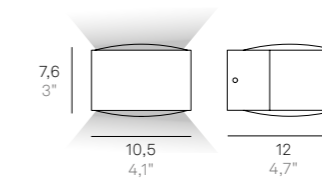

LD0752* LED

220-240V | 3000K | CRI>80 | 50-60Hz |
2x6W | 2x507lm | beam angle 100° | **IP65**

Finiture disponibili / Available finishes

B3 Bianco / White
G3 Grigio scuro / Dark grey

(*) Da completare con il codice della finitura colore / Complete with code of finish