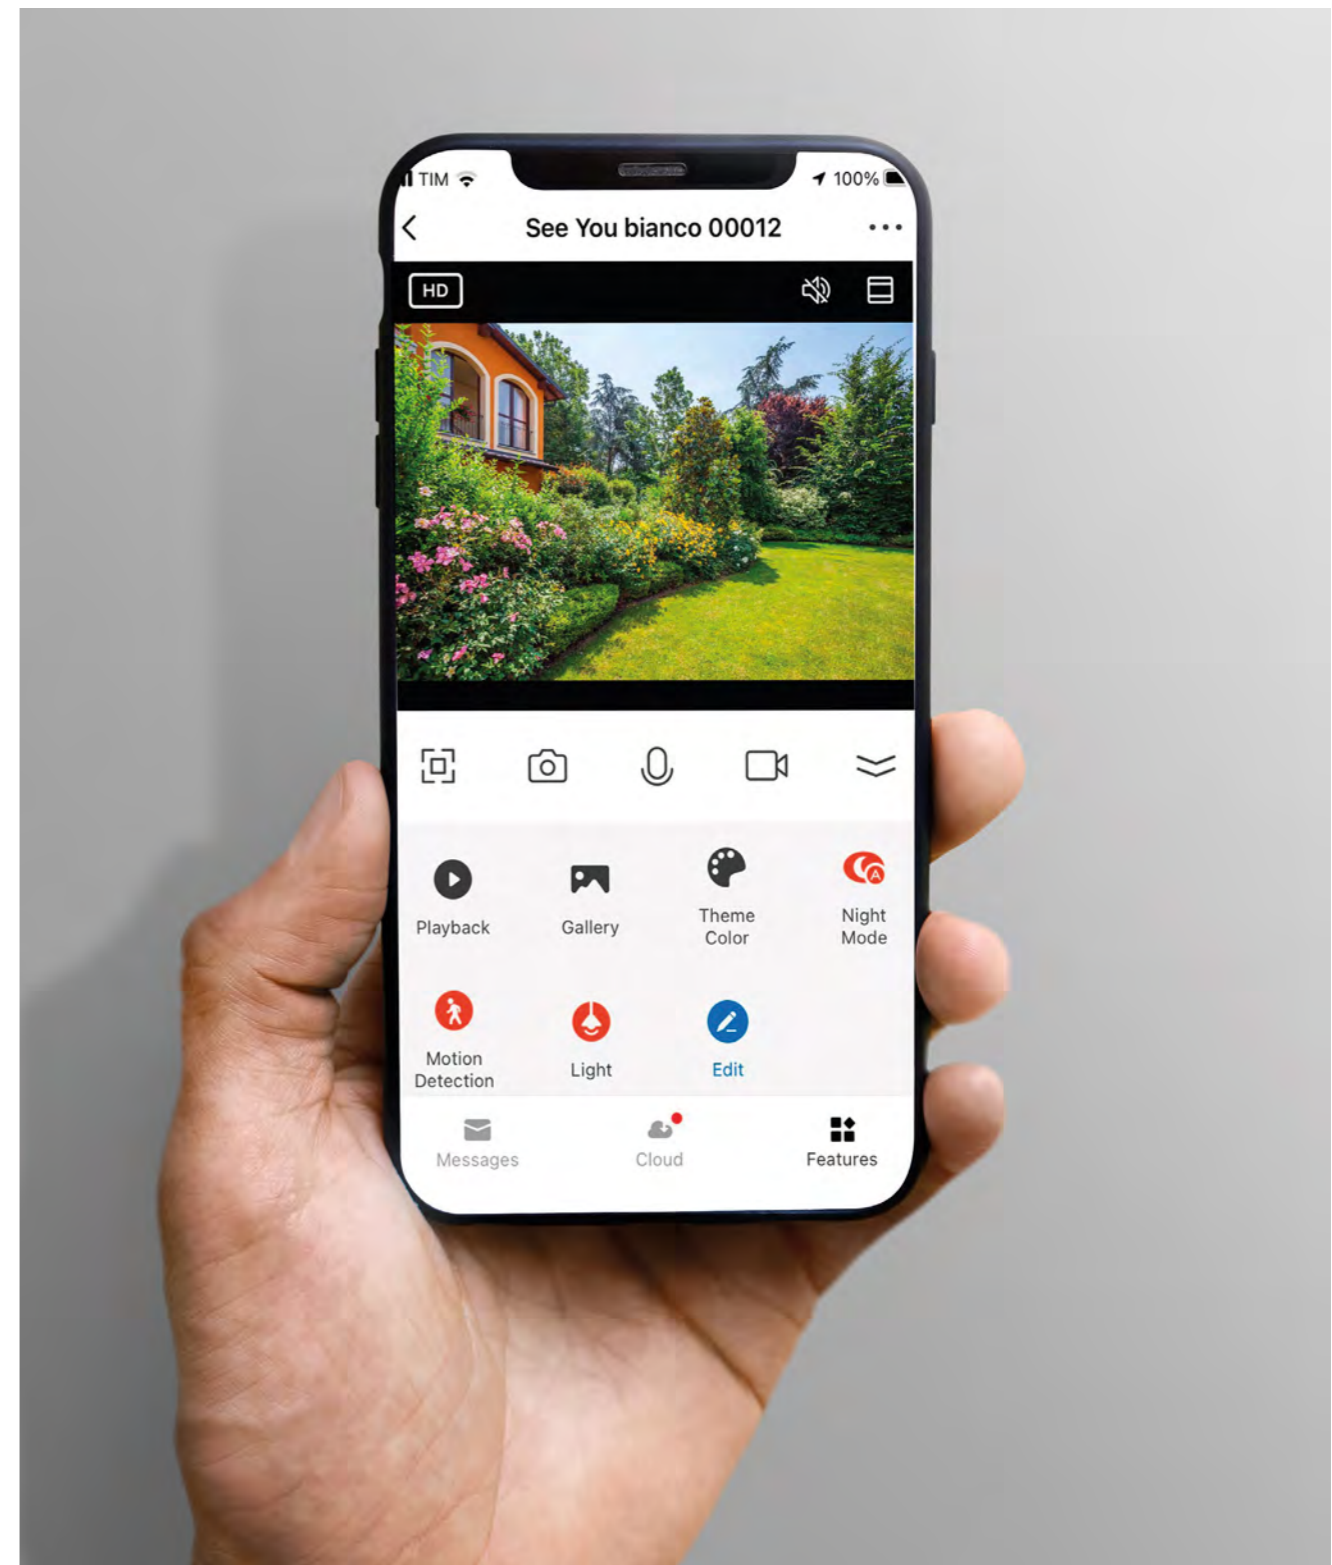

Scansiona il codice QR per scaricare Tuya Smart
Scan the QR code to install Tuya Smart