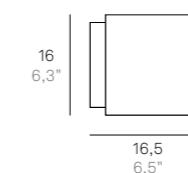

LL2004* **E27** ******

220-240V | 50-60Hz | 1x28W | **IP40**

Finiture disponibili / Available finishes

B Bianco / White

(**) bulb Globo G45: Ø 45mm H 84mm

LL2002* **E27**

220-240V | 50-60Hz | 1x28W | **IP40**

Finiture disponibili / Available finishes

B Bianco / White

Lampade da parete-soffitto con struttura in metallo verniciato bianco opaco e diffusore in vetro triplex opale satinato soffiato a bocca. La collezione Dado ha un particolare sistema di fissaggio del vetro a magneti che velocizza le installazioni e semplifica le operazioni di manutenzione. Il prodotto è adatto esclusivamente all'uso interno.

Wall-ceiling lamps with matt white painted metal frame; diffuser in mouth-blown, satin-finish opal triplex glass. The Dado collection features a special magnet fixing system for the glass component: this system simplifies and speeds up the installation and is highly practical when standard maintenance is required. The product is suitable for indoor use only.

(*) Da completare con il codice della finitura colore / Complete with code of finish