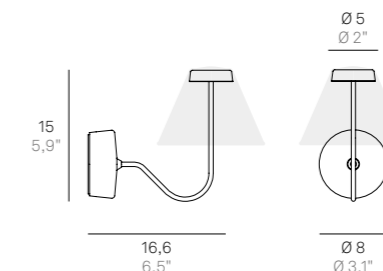

LD1025* LED

220-240V | 2700K | CRI>90 | 50-60Hz | 4W | 390lm | beam angle 118° | **IP20**

Finiture disponibili / Available finishes

- **B3** Bianco / White
- **N3** Nero opaco / Black
- **R3** Corten / Corten

Calamita inclusa
Magnet included

NON INCLUSO / NOT INCLUDED

Il modello **LD1025** è da personalizzare con (pag. 24-26):
To be customized with (pg. 24-26):

(*) Da completare con il codice della finitura colore / Complete with code of finish