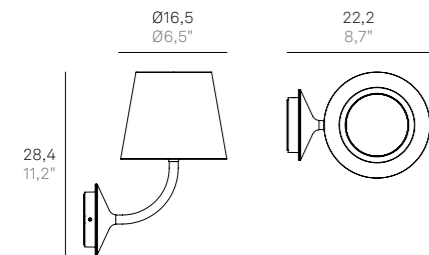

Parete / Wall

LL0348* E27

220-240V | 50-60Hz | 8W | **IP54**

Finiture disponibili / Available finishes

- **B3** Bianco / White
- **N3** Grigio scuro / Dark grey
- **R3** Corten / Corten

LD0348* LED TRIAC

220-240V | 2700K | CRI>80 | 50-60Hz | 5,4W | 446lm | beam angle 54° | **IP54**

Finiture disponibili / Available finishes

- **B3** Bianco / White
- **N3** Grigio scuro / Dark grey
- **R3** Corten / Corten