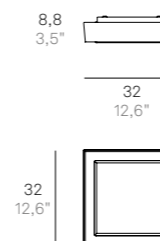

Lucca

Parete-soffitto / Wall-ceiling

LED 2700-4000K su richiesta / on request

LL1303* E27

220-240V | 50-60Hz | 2x28W | IP20

Finiture disponibili / Available finishes

- B Bianco / White
- G Grigio / Grey
- N Nero / Black