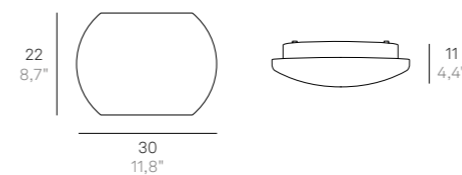

Finiture disponibili / Available finishes
Bianco / White

Chiusa

CE ENEC

Chiusa

Bianco
/ White

Parete / Wall

LED 2700-4000K su richiesta / on request

LL5500 **E27**