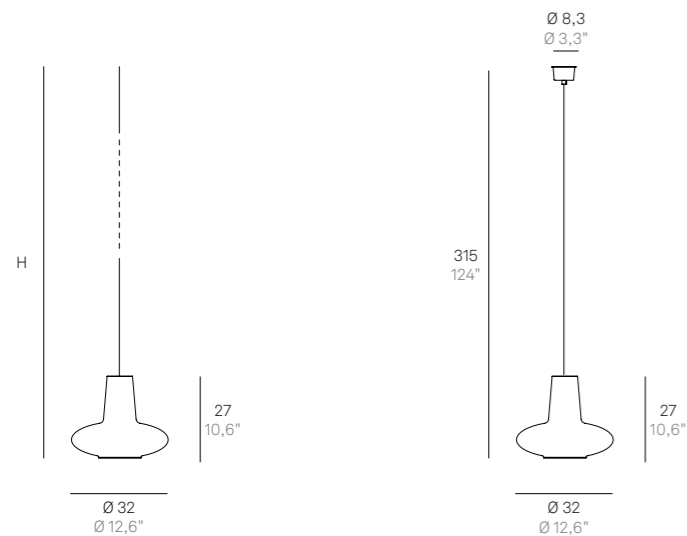

AC Hotel Venezia by Marriot
Venice, Italy
Photo: Filipe Wiens

Giulietta

Sospensione / Suspension

LGL01*	H 153cm / 60"	E27
LGL11*	H 323cm / 127"	E27
LGL21*	H 523cm / 206"	E27

220-240V | 50-60Hz | 1x70W | **IP20**