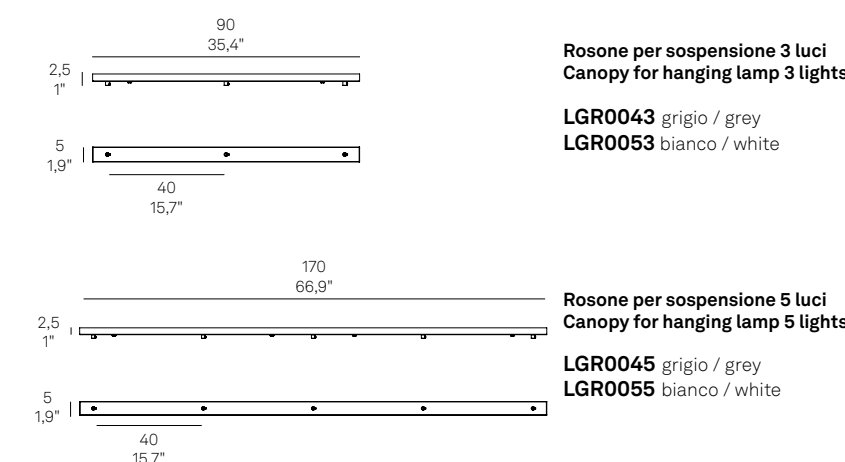

BATTERY PACK

ricambio batteria / battery replacement

LED EMERGENCY	3000K	CRI>90	220-240V	IP20	A+	Led 2700-4000K su richiesta/on request	CE
CODE	DIMENSION	*DIMENSION 1	*DIMENSION 2	WATT	TOTAL W	LM LED	BEAM ANGLE
LDSK12	26,2 x 20 x 5 cm 10,3 x 7,9 x 1,9 in	Ø 32 x 6 cm Ø 12,6 x 2,4 in	27 x 23 x 6 cm 10,6 x 9 x 2,4 in	17 W	5 - 18,5 W	2200 lm	122°
LDSK13	29 x 29 x 5 cm 11,4 x 11,4 x 1,9 in	Ø 32 x 6 cm Ø 12,6 x 2,4 in	32 x 30 x 6 cm 12,6 x 11,8 x 2,4 in	27,5 W	5 - 29 W	3450 lm	116°

*DIMENSION 1
Superficie circolare minima per alloggiamento kit / Min housing for kit on a circular surface.

*DIMENSION 2
Superficie rettangolare minima per alloggiamento kit / Min housing for kit on a rectangular surface.

G9 DIMMER TRIAC	CRI>80	220-240V	IP20	A+	CE
CODE	DIMENSION	WATT	LM LED	COLOR TEMPERATURE	BEAM ANGLE
LD0180900	Ø 1,7 x h 6,2 cm Ø 0,6 x h 2,4 in	4,5 W	500 lm	3000 K	360°
LD0180901	Ø 1,7 x h 6,2 cm Ø 0,6 x h 2,4 in	4,5 W	480 lm	2700 K	360°

LI-ION Battery pack 1 cell	CE		
CODE	MODEL	VOLTAGE	CAPACITY
BAT04701906701900	18650	3,7 V	1x2200 mA/H
Compatibile con / <i>Compatible with</i>: LD0400; LD0402; LD0256			

LI-ION Battery pack 1 cell	CE		
CODE	MODEL	VOLTAGE	CAPACITY
BAT04701906701901	18650	3,7 V	1x2200 mA/H
Compatibile con / <i>Compatible with</i>: LD0404			

Rosone rettangolare per sospensioni multiple

Rectangular canopy for hanging multiple lamps

Esempio d' installazione / Example of installation