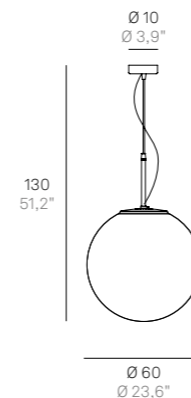

// Cromo / Chrome
B Bianco / White
N Nero / Black

Rosone incluso
 Canopy included

Sospensione / Suspension

LL4112* E27
 220-240V | 50-60Hz | 2x52W | **IP20**

Finiture disponibili / Available finishes

// Cromo / Chrome
B Bianco / White
N Nero / Black