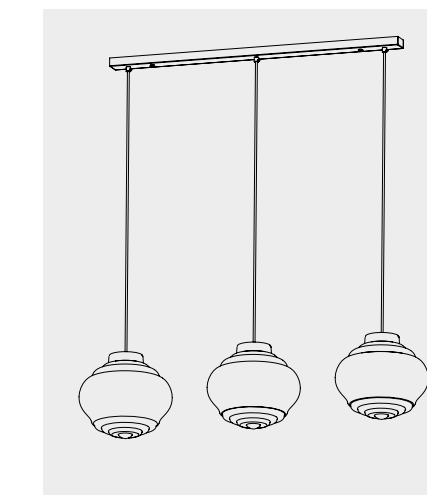

BATTERY PACK

ricambio batteria / battery replacement

LED EMERGENCY	3000K	CRI>90	220-240V	IP20	A+	Led 2700-4000K su richiesta/on request	CE
CODE	DIMENSION	*DIMENSION 1	*DIMENSION 2	WATT	TOTAL W	LM LED	BEAM ANGLE
LDSK12	26,2 x 20 x 5 cm 10,3 x 7,9 x 1,9 in	Ø 32 x 6 cm Ø 12,6 x 2,4 in	27 x 23 x 6 cm 10,6 x 9 x 2,4 in	17 W	5 - 18,5 W	2200 lm	122°
LDSK13	29 x 29 x 5 cm 11,4 x 11,4 x 1,9 in	Ø 32 x 6 cm Ø 12,6 x 2,4 in	32 x 30 x 6 cm 12,6 x 11,8 x 2,4 in	27,5 W	5 - 29 W	3450 lm	116°

*DIMENSION 1
Superficie circolare minima per alloggiamento kit / Min housing for kit on a circular surface.

*DIMENSION 2
Superficie rettangolare minima per alloggiamento kit / Min housing for kit on a rectangular surface.

G9 DIMMER TRIAC	CRI>80	220-240V	IP20	A+	CE
CODE	DIMENSION	WATT	LM LED	COLOR TEMPERATURE	BEAM ANGLE
LD0180900	Ø 1,7 x h 6,2 cm Ø 0,6 x h 2,4 in	4,5 W	500 lm	3000 K	360°
LD0180901	Ø 1,7 x h 6,2 cm Ø 0,6 x h 2,4 in	4,5 W	480 lm	2700 K	360°

LI-ION Battery pack 1 cell	CE		
CODE	MODEL	VOLTAGE	CAPACITY
BAT04701906701900	18650	3,7 V	1x2200 mA/H
Compatibile con / <i>Compatible with</i>: LD0400; LD0402; LD0256			

LI-ION Battery pack 1 cell	CE		
CODE	MODEL	VOLTAGE	CAPACITY
BAT04701906701901	18650	3,7 V	1x2200 mA/H
Compatibile con / <i>Compatible with</i>: LD0404			

Rosone rettangolare per sospensioni multiple

Rectangular canopy for hanging multiple lamps

Esempio d' installazione / Example of installation