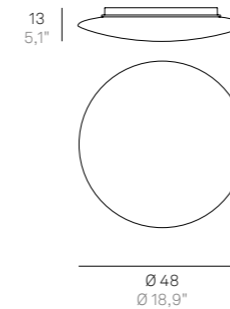

Parete-soffitto / Wall-ceiling

LED 2700-4000K su richiesta / on request

LL6113* **E27**

220-240V | 50-60Hz | 3x42W | **IP44**

Finiture disponibili / Available finishes

NE Trasparente / Clear

LD6113* **LED**