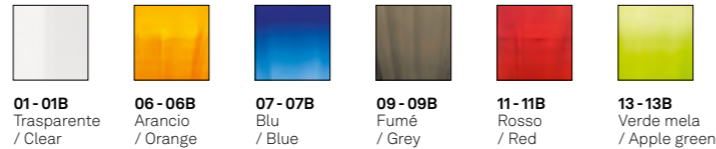

Perle

Sospensione / Suspension

LPR06*	H 155cm / 61"	E27
LPR26*	H 325cm / 128"	E27
LPR36*	H 525cm / 207"	E27

220-240V | 50-60Hz | 1x70W | **IP20**

Finiture disponibili / Available finishes

01	Trasparente / Clear
06	Arancio / Orange
07	Blu / Blue
09	Fumé / Grey
11	Rosso / Red
13	Verde mela / Apple green

LPR46*	E27

220-240V | 50-60Hz | 1x70W | **IP20**

Finiture disponibili / Available finishes

01	Trasparente / Clear
06	Arancio / Orange
07	Blu / Blue
09	Fumé / Grey
11	Rosso / Red
13	Verde mela / Apple green

Rosone incluso
Canopy included

Elemento modulare - gruppo luce
Modular element - lamp component kit

Rosoni compatibili a pag 214
Compatible canopies at pag 214

(*) Da completare con il codice della finitura colore / Complete with code of finish

Parete / Wall

LPR08*	E27

220-240V | 50-60Hz | 1x105W | **IP20**

Finiture disponibili / Available finishes

01	Trasparente / Clear
06	Arancio / Orange
07	Blu / Blue
09	Fumé / Grey
11	Rosso / Red
13	Verde mela / Apple green

Terra / Floor

LPR04*	E27

220-240V | 50-60Hz | 1x150W | **IP20**

Finiture disponibili / Available finishes

01	Trasparente / Clear
06	Arancio / Orange
07	Blu / Blue
09	Fumé / Grey
11	Rosso / Red
13	Verde mela / Apple green

(*) Da completare con il codice della finitura colore / Complete with code of finish

Tavolo / Table

LPR01*	E14 + E27

220-240V | 50-60Hz | 1x28 + 1x70W | **IP20**

Finiture disponibili / Available finishes

01B	Trasparente / Clear
06B	Arancio / Orange
07B	Blu / Blue
09B	Fumé / Grey
11B	Rosso / Red
13B	Verde mela / Apple green