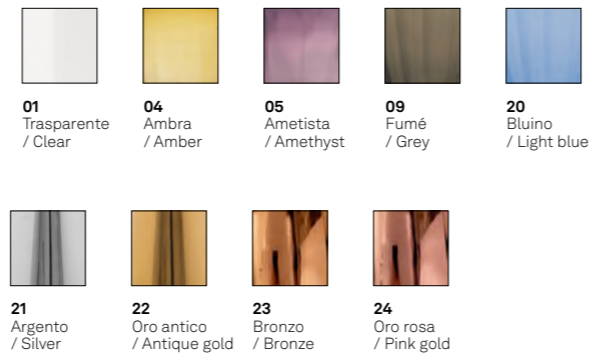

Giulietta

Sospensione / Suspension

LGL01*	H 153cm / 60"	E27
LGL11*	H 323cm / 127"	E27
LGL21*	H 523cm / 206"	E27

220-240V | 50-60Hz | 1x70W | **IP20**

Finiture disponibili / Available finishes

01	Trasparente / Clear
04	Ambra / Amber
05	Ametista / Amethyst
09	Fumé / Grey
20	Bluino / Light blue
21	Argento / Silver
22	Oro antico / Antique gold
23	Bronzo / Bronze
24	Oro rosa / Pink gold

Elemento modulare - gruppo luce

Modular element - lamp component kit

Rosoni compatibili a pag 214

Compatible canopies at pag 214

(*) Da completare con il codice della finitura colore / Complete with code of finish

Romeo

Sospensione / Suspension

LRM01*	H 153cm / 60"	E27
LRM11*	H 323cm / 127"	E27
LRM21*	H 523cm / 206"	E27

220-240V | 50-60Hz | 1x70W | **IP20**

Finiture disponibili / Available finishes

01	Trasparente / Clear
04	Ambra / Amber
05	Ametista / Amethyst
09	Fumé / Grey
20	Bluino / Light blue
21	Argento / Silver
22	Oro antico / Antique gold
23	Bronzo / Bronze
24	Oro rosa / Pink gold

Elemento modulare - gruppo luce

Modular element - lamp component kit

Rosoni compatibili a pag 214

Compatible canopies at pag 214

(*) Da completare con il codice della finitura colore / Complete with code of finish

LRM31*	E27

220-240V | 50-60Hz | 1x70W | **IP20**

Finiture disponibili / Available finishes

01	Trasparente / Clear
04	Ambra / Amber
05	Ametista / Amethyst
09	Fumé / Grey
20	Bluino / Light blue
21	Argento / Silver
22	Oro antico / Antique gold
23	Bronzo / Bronze
24	Oro rosa / Pink gold

Rosone incluso

Canopy included