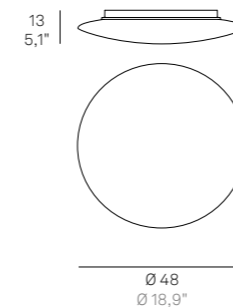

LL6113 E27

220-240V | 50-60Hz | 3x52W | **IP20**

Finiture disponibili / Available finishes
Bianco / White

LD611303 LED

220-240V | 3000K | CRI>90 | 50-60Hz | 29W
| 3000lm | beam angle 116° | **IP20**

Finiture disponibili / Available finishes
Bianco / White

LD611313 LED TRIAC LD611323 LED DALI LD611333 LED WI-FI

220-240V | 3000K | CRI>90 | 50-60Hz | 29W
| 3000lm | beam angle 116° | **IP20**

Finiture disponibili / Available finishes
Bianco / White

LD612703 LED EMERGENCY (**)

220-240V | 3000K | CRI>90 | 50-60Hz |
5-29W | 3000lm | beam angle 116° | **IP20**

Finiture disponibili / Available finishes
Bianco / White

(**) Versione con dispositivo integrato, con autonomia di 3 ore / Include integrated emergency device, battery lasts 3 hours