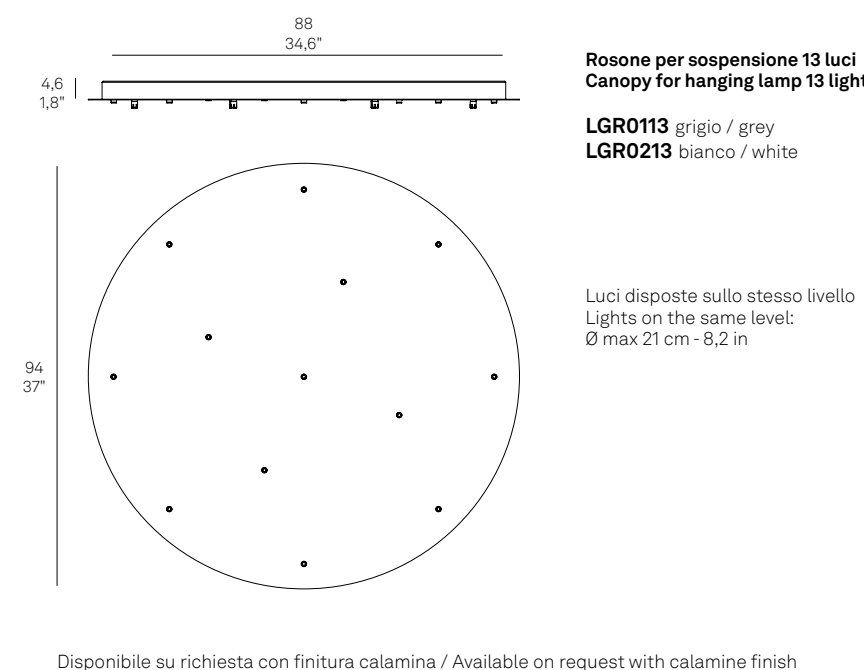

Rosone tondo per sospensioni multiple

Round canopy for hanging multiple lamps