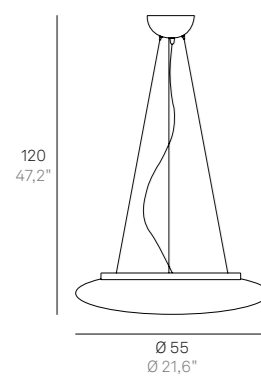

LD114403* LED

220-240V | 3000K | CRI>90 | 50-60Hz | 29W
| 3000lm | beam angle 116° | **IP20**

Finiture disponibili / Available finishes

B Bianco / White

LD114433* LED TRIAC

LD114443* LED DALI

LD114453* LED WI-FI

220-240V | 3000K | CRI>90 | 50-60Hz | 29W
| 3000lm | beam angle 116° | **IP20**

Finiture disponibili / Available finishes

B Bianco / White

(*) Da completare con il codice della finitura colore / Complete with code of finish