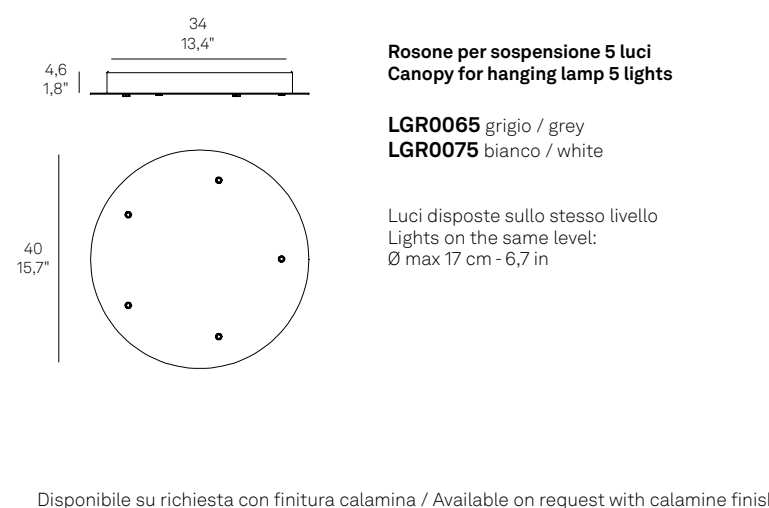

Rosone tondo per sospensioni multiple

Round canopy for hanging multiple lamps