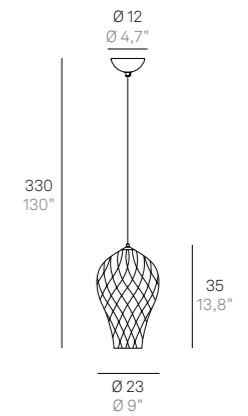

LBB31* **E27**

220-240V | 50-60Hz | 1x70W | **IP20**

Finiture disponibili / Available finishes

01	Trasparente / Clear
09	Fumé / Grey
20	Laguna / Lagoon
21	Bluino / Light blue

Rosone incluso
Canopy included