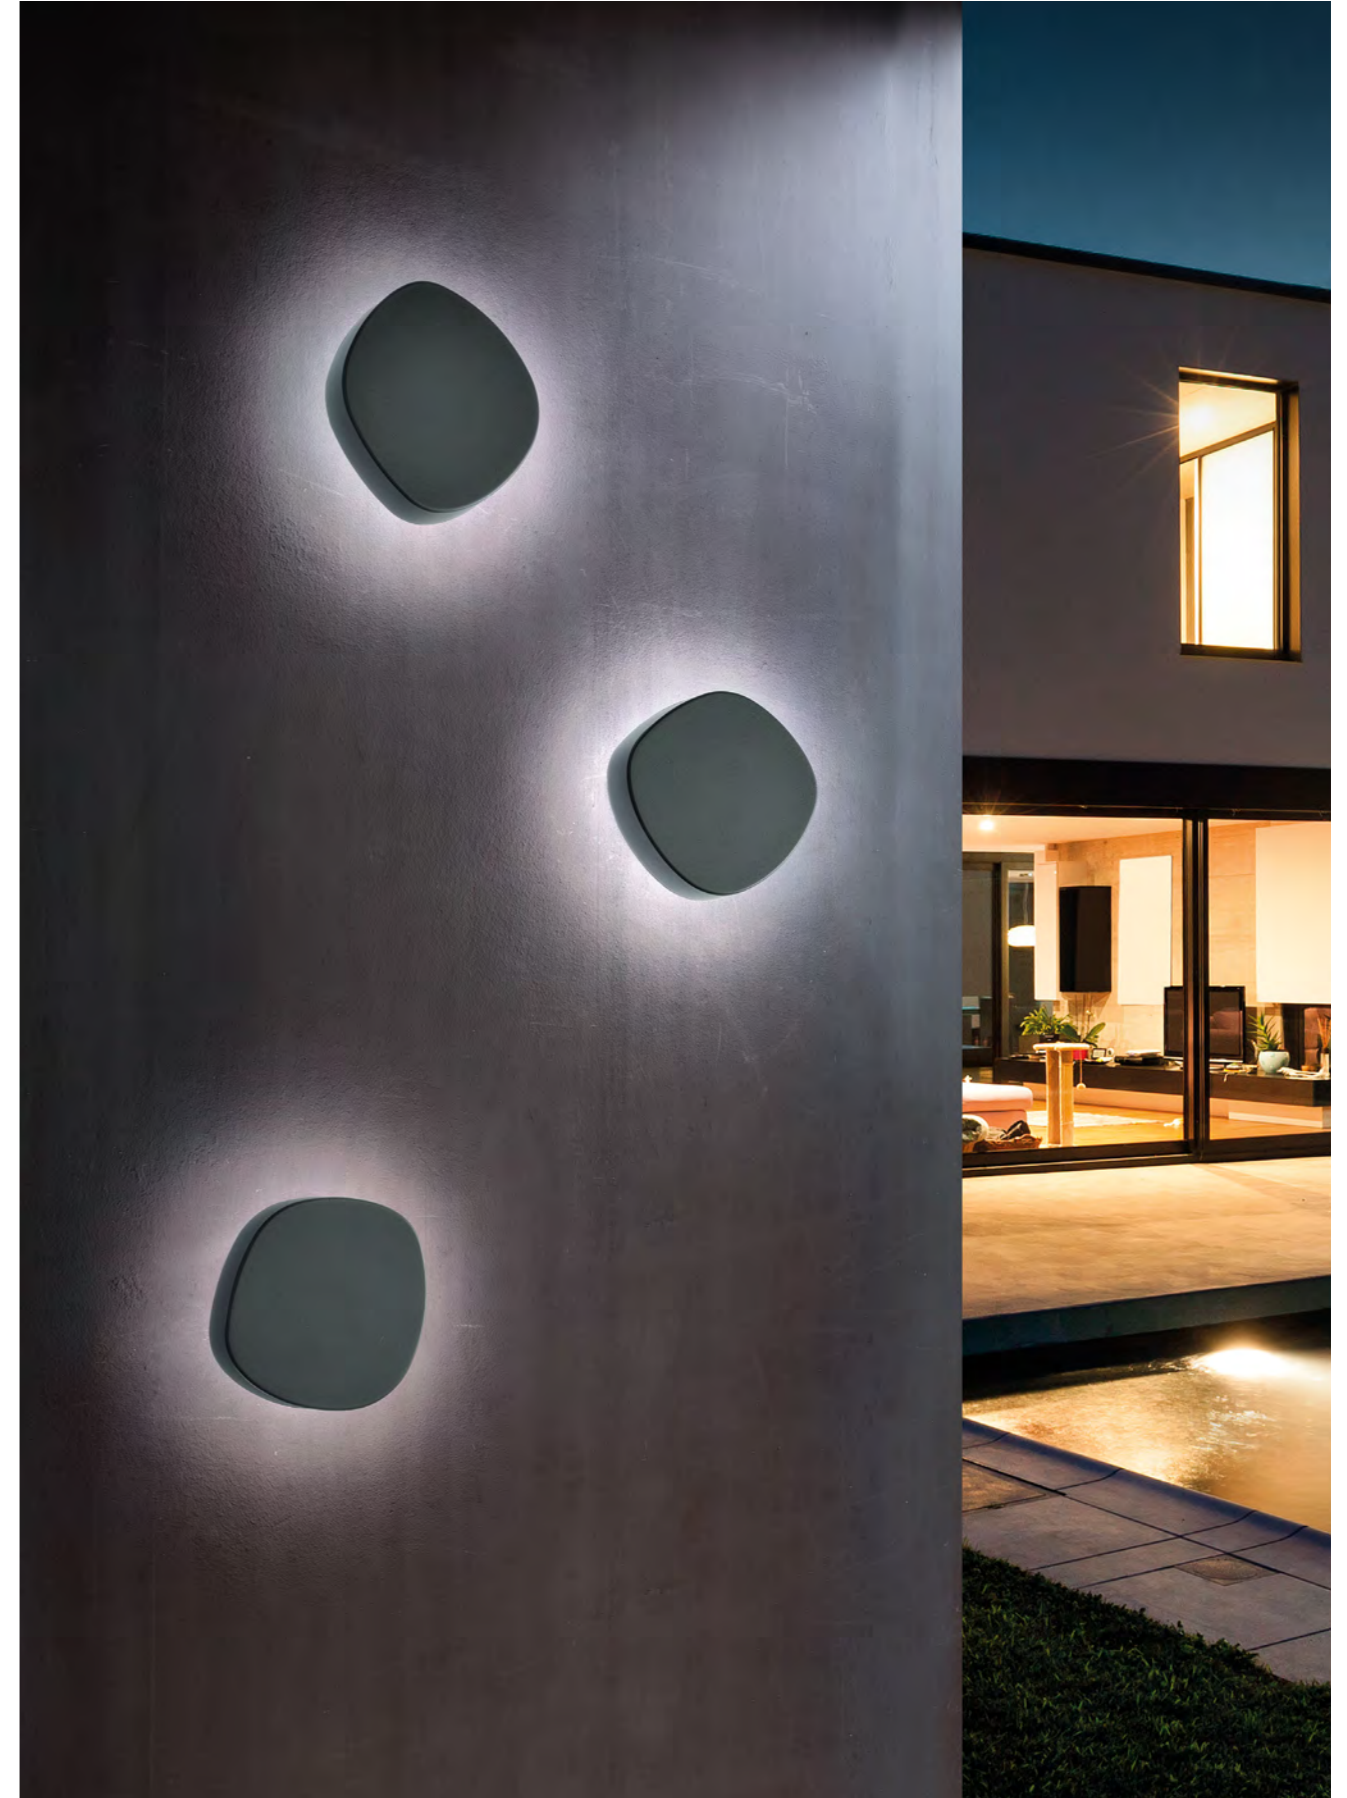

Lampade da parete e paletto con struttura in pressofusione di alluminio verniciato grigio scuro o corten e diffusore in policarbonato opalino satinato. L'elevato grado di protezione (IP54) rende il prodotto adatto all'uso esterno ed interno.

Wall lamps and bollard with a dark grey or corten painted die-cast aluminium frame and a satin-finish opaline polycarbonate diffuser. The high IP rating (IP54) makes the lamps ideal for indoor and outdoor use.

Ciottolo wall lamp
→ LD0480G3