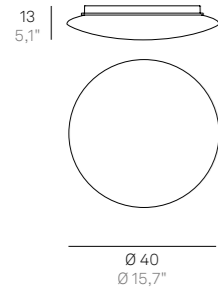

LL6112* **E27**

220-240V | 50-60Hz | 2x42W | **IP44**

Finiture disponibili / Available finishes

NE Trasparente / Clear

LD6112* **LED**

220-240V | 3000K | CRI>90 | 50-60Hz | 18,5W | 2100lm | beam angle 122° | **IP44**

Finiture disponibili / Available finishes

NE Trasparente / Clear

LD612603* **LED EMERGENCY (**)**

220-240V | 3000K | CRI>90 | 50-60Hz | 5-18,5W | 2100lm | beam angle 122° | **IP44**

Finiture disponibili / Available finishes

NE Trasparente / Clear

LD611213* **LED TRIAC**

LD611223* **LED DALI**

LD611233* **LED WI-FI**

220-240V | 3000K | CRI>90 | 50-60Hz | 18,5W | 2100lm | beam angle 122° | **IP44**

Finiture disponibili / Available finishes

NE Trasparente / Clear