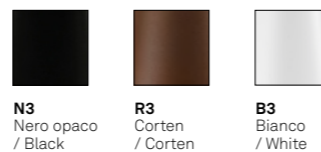

Swap^{230V}

Parete-soffitto / Wall-ceiling

LD1012* LED

220-240V | 2700K | CRI>90 | 50-60Hz | 4W | 390lm | beam angle 118° | **IP20**

Finiture disponibili / Available finishes

- **B3** Bianco / White
- **N3** Nero opaco / Black
- **R3** Corten / Corten

Parete / Wall

LD1013* LED

220-240V | 2700K | CRI>90 | 50-60Hz | 4W | 390lm | beam angle 118° | **IP20**

Finiture disponibili / Available finishes

- **B3** Bianco / White
- **N3** Nero opaco / Black
- **R3** Corten / Corten

Calamita non inclusa
Magnet not included

LD1023* LED

220-240V | 2700K | CRI>90 | 50-60Hz | 4W | 390lm | beam angle 118° | **IP20**

Finiture disponibili / Available finishes

- **B3** Bianco / White
- **N3** Nero opaco / Black
- **R3** Corten / Corten

Calamita inclusa
Magnet included

NON INCLUSO / NOT INCLUDED

Il modello **LD1023** è da personalizzare con (pag. 24-26):
To be customized with (pg. 24-26):

(*) Da completare con il codice della finitura colore / Complete with code of finish

Parete-soffitto / Wall-ceiling

LD1014* LED

220-240V | 2700K | CRI>90 | 50-60Hz | 4W | 390lm | beam angle 118° | **IP20**

Finiture disponibili / Available finishes

- **B3** Bianco / White
- **N3** Nero opaco / Black
- **R3** Corten / Corten

Calamita non inclusa
Magnet not included

LD1024* LED

220-240V | 2700K | CRI>90 | 50-60Hz | 4W | 390lm | beam angle 118° | **IP20**

Finiture disponibili / Available finishes

- **B3** Bianco / White
- **N3** Nero opaco / Black
- **R3** Corten / Corten

Calamita inclusa
Magnet included

NON INCLUSO / NOT INCLUDED

Il modello **LD1024** è da personalizzare con (pag. 24-26):
To be customized with (pg. 24-26):

LD1015* LED

220-240V | 2700K | CRI>90 | 50-60Hz | 4W | 390lm | beam angle 118° | **IP20**

Finiture disponibili / Available finishes

- **B3** Bianco / White
- **N3** Nero opaco / Black
- **R3** Corten / Corten

Calamita non inclusa
Magnet not included

LD1025* LED

220-240V | 2700K | CRI>90 | 50-60Hz | 4W | 390lm | beam angle 118° | **IP20**