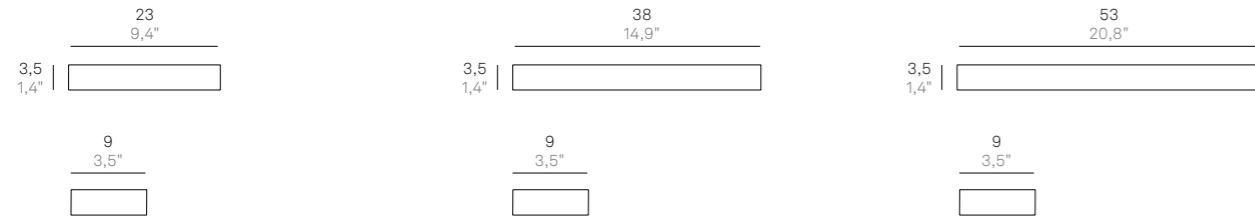

Stripe

B3
Bianco
/ White

Parete / Wall

LD0070* **LED**

220-240V | 3000K | CRI>90 | 50-60Hz | 6,5W | 688lm | beam angle 98° | **IP20**

Finiture disponibili / Available finishes
B3 Bianco / White

LD0071* **LED**

220-240V | 3000K | CRI>90 | 50-60Hz | 14W | 1574lm | beam angle 100° | **IP20**

Finiture disponibili / Available finishes
B3 Bianco / White

LD0072* **LED**

220-240V | 3000K | CRI>90 | 50-60Hz | 19W | 2084lm | beam angle 98° | **IP20**

Finiture disponibili / Available finishes
B3 Bianco / White