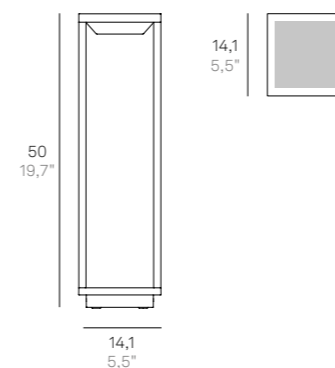

Home Solar

Paletto / Bollard Dotata di sensore crepuscolare e di movimento / Fitted with dusk and motion sensors