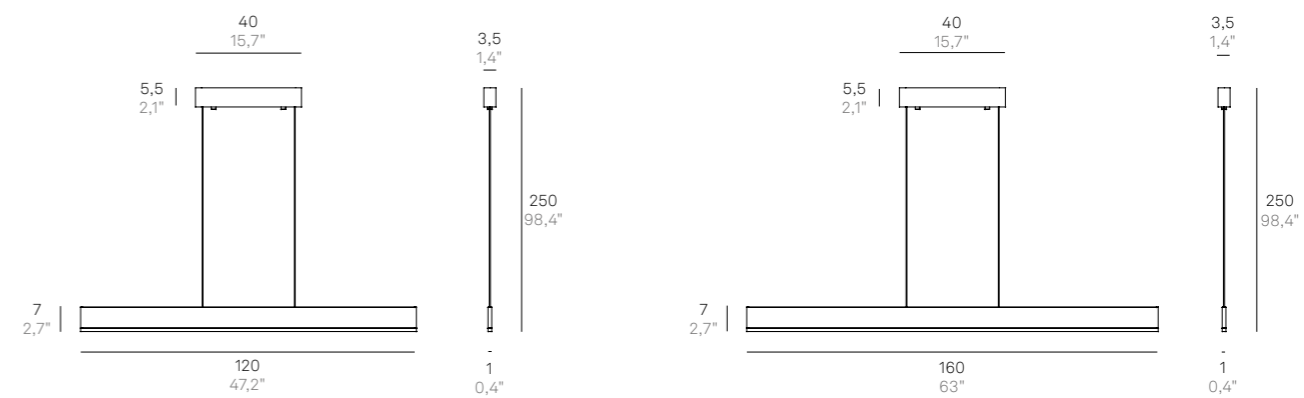

Sospensione / Suspension

LD0101* LED TRIAC

220-240V | 3000K | CRI>90 | 50-60Hz | 40W
| 3551lm | beam angle 95° | **IP20**

Finiture disponibili / Available finishes

B3 Bianco / White

LD0102* LED TRIAC

220-240V | 3000K | CRI>90 | 50-60Hz | 56W
| 4134lm | beam angle 95° | **IP20**

Finiture disponibili / Available finishes

B3 Bianco / White

(*) Da completare con il codice della finitura colore / Complete with code of finish