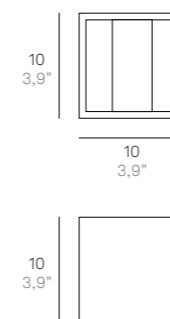

Parete / Wall

LD0052* **LED**

220-240V | 3000K | CRI>90 | 50-60Hz | 6,5W | 638lm | beam angle 58° | **IP54**

Finiture disponibili / Available finishes

B3	Bianco / White
G3	Grigio scuro / Dark grey
R3	Corten / Corten
BFA	Foglia color argento / Silver color leaf
BFO	Foglia color oro / Gold color leaf

AVVERTENZE / REMARKS

Le lampade con finitura foglia color oro e foglia color argento non sono adatte per uso esterno.
The lamps with gold color leaf and silver color leaf are not suitable for outdoor use.