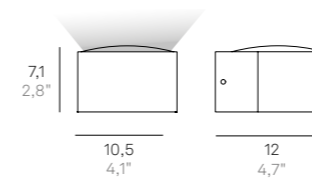

Parete / Wall

Mono emissione
Uplight or downlight

LD0751* LED

220-240V | 3000K | CRI>80 | 50-60Hz | 6W |
545lm | beam angle 100° | **IP65**

Finiture disponibili / Available finishes

B3 Bianco / White
G3 Grigio scuro / Dark grey

Bi emissione
Uplight and downlight