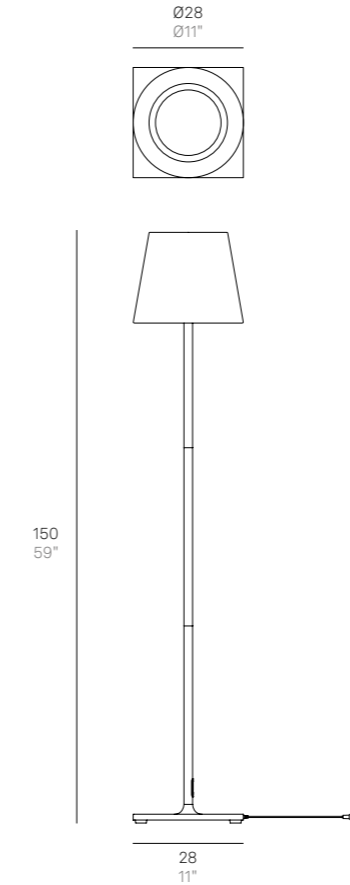

Terra / Floor

LL0360* E27

220-240V | 50-60Hz | 15W | **IP40**

Finiture disponibili / Available finishes

- **B3** Bianco / White
- **N3** Grigio scuro / Dark grey
- **R3** Corten / Corten

(*) Da completare con il codice della finitura colore / Complete with code of finish