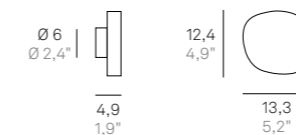

Parete / Wall

LD0480* LED

220-240V | 3000K | CRI>80 | 7W | 890lm | beam angle 90° | **IP54**

Finiture disponibili / Available finishes

G3 Grigio scuro / Dark grey
R3 Corten / Corten