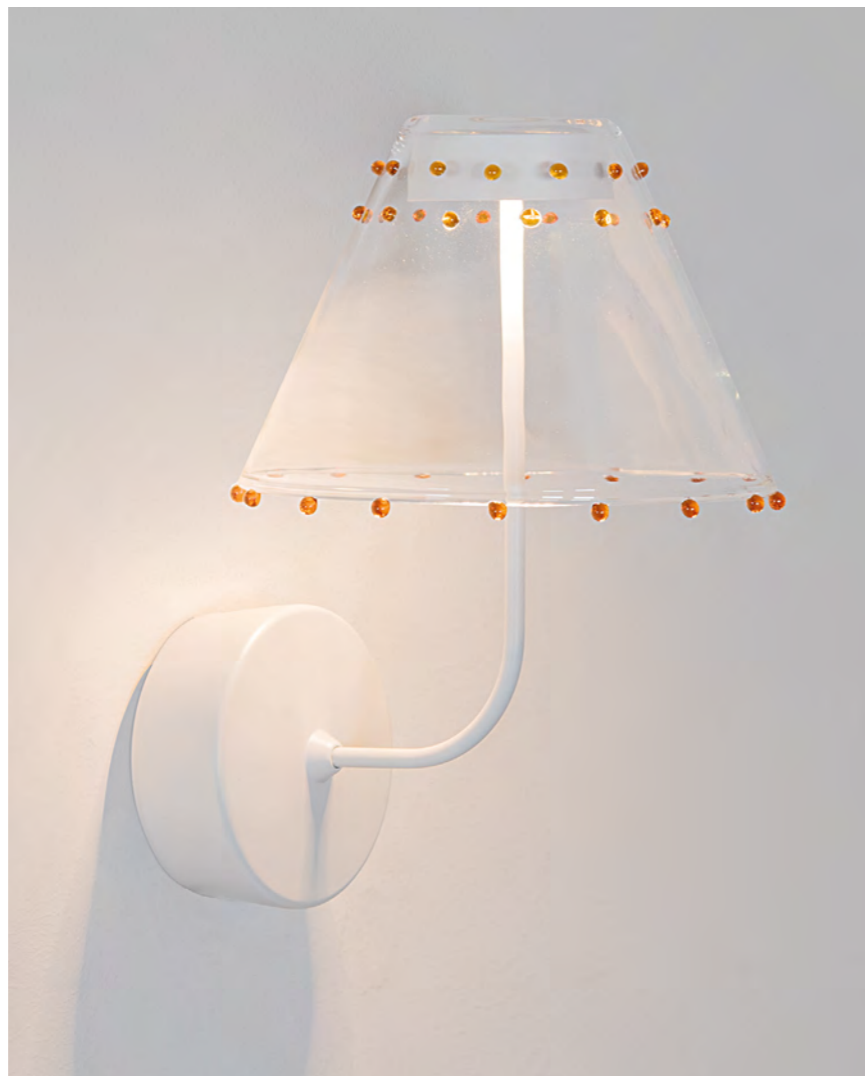

Dots

Accessorio per modelli:
Accessory for models:

LD1023 -
LD1024 -
LD1025 -

Dati tecnici
Technical data

LD1020*

Finiture disponibili / Available finishes

01	Bianco / White
02	Nero / Black
03	Ambra / Amber
04	Blu / Blue

LD1020*

Finiture disponibili / Available finishes

11	Bianco / White
12	Nero / Black
13	Ambra / Amber
14	Blu / Blue

Paralume in vetro borosilicato soffiato e lavorato a mano, trasparente con decorazioni a rilievo nei colori bianco, nero, ambra o blu, che si fissano alla testa della lampada tramite un magnete.

A handcrafted, blown borosilicate glass lampshade, in clear glass with relief decorations in white, black, amber or blue, which are attached to the top of the lamp with a magnet.

(*) Da completare con il codice della finitura colore / Complete with code of finish