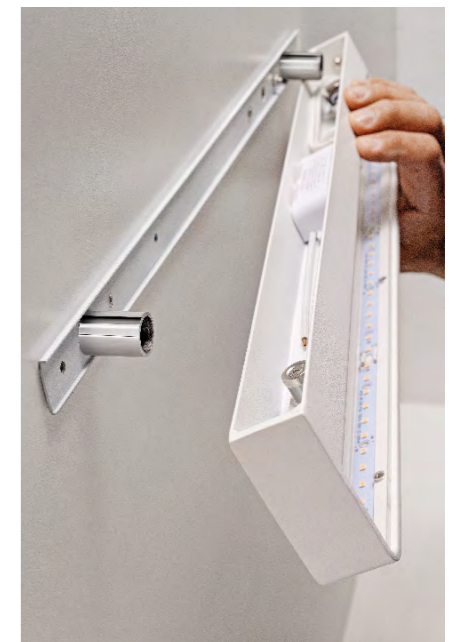

(*) Da completare con il codice della finitura colore / Complete with code of finish