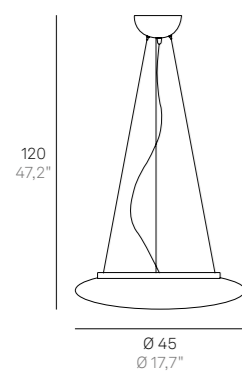

Sospensione / Suspension

LED 2700-4000K su richiesta / on request

LD113303* LED

220-240V | 3000K | CRI>90 | 50-60Hz | 29W
| 3000lm | beam angle 116° | **IP20**

Finiture disponibili / Available finishes

B Bianco / White

LD113333* LED TRIAC

LD113343* LED DALI

LD113353* LED WI-FI

220-240V | 3000K | CRI>90 | 50-60Hz | 29W
| 3000lm | beam angle 116° | **IP20**

Finiture disponibili / Available finishes

B Bianco / White