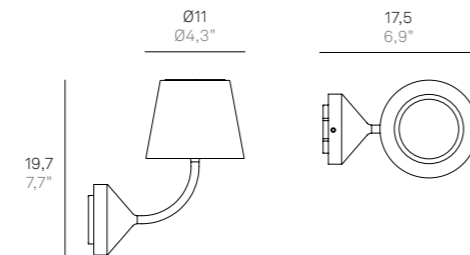

Parete / Wall

LL0348* E27

220-240V | 50-60Hz | 8W | **IP54**

Finiture disponibili / Available finishes

- **B3** Bianco / White
- **N3** Grigio scuro / Dark grey
- **R3** Corten / Corten

LD0348* LED TRIAC

220-240V | 2700K | CRI>80 | 50-60Hz | 5,4W | 446lm | beam angle 54° | **IP54**

Finiture disponibili / Available finishes

- **B3** Bianco / White
- **N3** Grigio scuro / Dark grey
- **R3** Corten / Corten