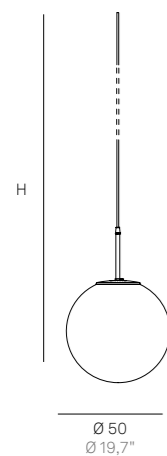

LL411113* E27
LL411130* E27
LL411150* E27

Elemento modulare - gruppo luce
Modular element - lamp component kit
Rosoni compatibili a pag 210
Compatible canopies at pag 210

220-240V | 50-60Hz | 1x105W | **IP20**

Finiture disponibili / Available finishes

// Cromo / Chrome
B Bianco / White
N Nero / Black