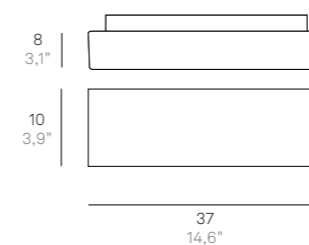

Stand

Bianco
/ White

Parete-soffitto / Wall-ceiling

LED 2700-4000K su richiesta / on request

LL3001 E27

220-240V | 50-60Hz | 2x28GSW | IP20

Finiture disponibili / Available finishes
Bianco / White

LD300103 LED

220-240V | 3000K | CRI>80 | 50-60Hz | 20W
| 2926lm | beam angle 130° | IP20

Finiture disponibili / Available finishes
Bianco / White

Lampada da parete-soffitto con diffusore in vetro triplex opale satinato soffiato a bocca, e struttura in metallo verniciato bianco opaco. Il prodotto è adatto esclusivamente all'uso interno.

Wall-ceiling lamp with diffuser in mouth-blown, satin-finish opal triplex glass; matt white painted metal frame. The product is suitable for indoor use only.