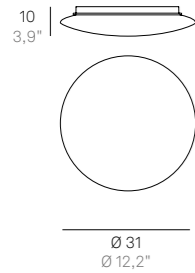

Bis

NE
Trasparente
/ Clear

Parete-soffitto / Wall-ceiling

LED 2700-4000K su richiesta / on request

LL6111* **E27**

220-240V | 50-60Hz | 1x42W | **IP44**

Finiture disponibili / Available finishes

NE Trasparente / Clear

LD6111* **LED**

220-240V | 3000K | CRI>90 | 50-60Hz | 12,5W | 1350lm | beam angle 127° | **IP44**

Finiture disponibili / Available finishes

NE Trasparente / Clear

LD611113* **LED TRIAC**

LD611123* **LED DALI**

LD611133* **LED WI-FI**

220-240V | 3000K | CRI>90 | 50-60Hz | 12,5W | 1350lm | beam angle 127° | **IP44**

Finiture disponibili / Available finishes

NE Trasparente / Clear