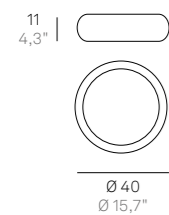

Parete-soffitto / Wall-ceiling

LED 2700-4000K su richiesta / on request

LL120103* E27

220-240V | 50-60Hz | 1x42W | **IP44**

Finiture disponibili / Available finishes

B Bianco / White

LD120103* LED

220-240V | 3000K | CRI>90 | 50-60Hz | 12,5W | 1350lm | beam angle 116° | **IP44**

Finiture disponibili / Available finishes

B Bianco / White

LD120113* LED TRIAC

LD120123* LED DALI

LD120133* LED WI-FI

220-240V | 3000K | CRI>90 | 50-60Hz | 12,5W | 1350lm | beam angle 116° | **IP44**

Finiture disponibili / Available finishes

B Bianco / White

(*) Da completare con il codice della finitura colore / Complete with code of finish

(**) Versione con dispositivo integrato, con autonomia di 3 ore / Include integrated emergency device, battery lasts 3 hours