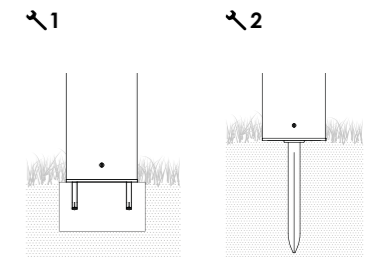

luce piena 2,5 - 3h; micro 20 - 25h

Full power 2,5 - 3h; energy saving 20 - 25h

Batteria compatibile a pag 211

Compatible battery at pag 211

Cod. **BAT04701906701900**

INCLUSO / INCLUDED

1. Metodo di fissaggio corretto: Lampada fissata su un plinto in cemento con tirafondi o viti idonee.