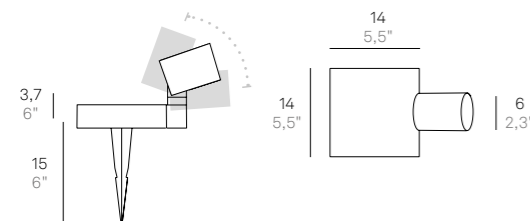

LD0404* **LED**

3,7V | 3000K | CRI>80 | 1,3W | 102lm | beam angle 28° | **IP65**

Finiture disponibili / Available finishes

G3 Grigio scuro / Dark grey

Ricarica / Charge:

5-8 h (luce solare / sunshine)

Durata batteria / Work time: 7h

Batteria compatibile a pag 211

Compatible battery at pag 211

Cod. **BAT04701906701901**

INCLUSO / INCLUDED

1. Metodo di fissaggio corretto:

Lampada fissata sul terreno con picchetto in metallo.

Correct fixing procedure:

Lamp fixed in the ground with a metal peg.

Modalità di installazioni differenti da quelle illustrate sono da ritenersi non idonee.
Installation procedures other than those illustrated are considered unsuitable.

(*) Da completare con il codice della finitura colore / Complete with code of finish

Paletto / Bollard Dotata di sensore crepuscolare e di movimento / Fitted with dusk and motion sensors