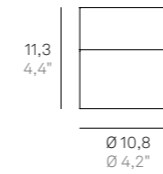

Soffitto / Ceiling

LD0750* LED

220-240V | 3000K | CRI>80 | 50-60Hz |
6,5W | 545lm | beam angle 45° | **IP65**

Finiture disponibili / Available finishes

B3 Bianco / White
G3 Grigio scuro / Dark grey