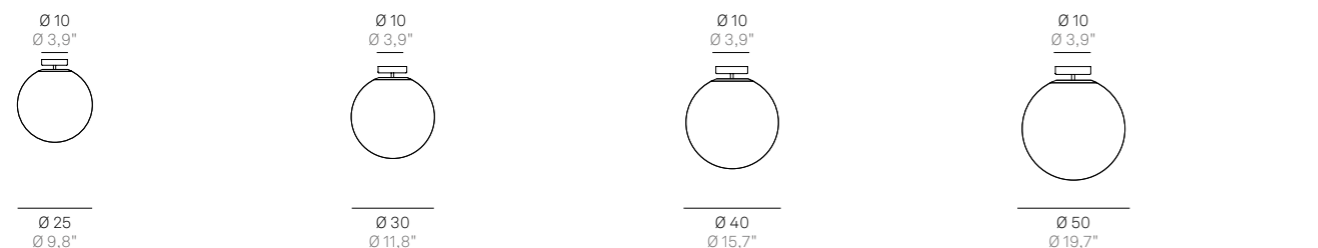

<p>LL4203* E27</p> <p>220-240V 50-60Hz 1x52W IP20</p> <p>Finiture disponibili / Available finishes</p> <p>// Cromo / Chrome B Bianco / White N Nero / Black</p>	<p>LL4200* E27</p> <p>220-240V 50-60Hz 1x70W IP20</p> <p>Finiture disponibili / Available finishes</p> <p>// Cromo / Chrome B Bianco / White N Nero / Black</p>	<p>LL4201* E27</p> <p>220-240V 50-60Hz 1x70W IP20</p> <p>Finiture disponibili / Available finishes</p> <p>// Cromo / Chrome B Bianco / White N Nero / Black</p>	<p>LL4210* E27</p> <p>220-240V 50-60Hz 1x105W IP20</p> <p>Finiture disponibili / Available finishes</p> <p>// Cromo / Chrome B Bianco / White N Nero / Black</p>
--	--	--	---