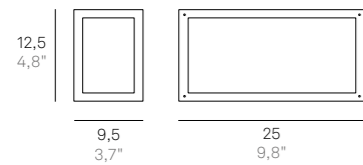

Parete-soffitto / Wall-ceiling

LL0250* **E27**

220-240V | 50-60Hz | 1x42W | **IP54**

Finiture disponibili / Available finishes

B3 Bianco / White
G3 Grigio scuro / Dark grey
R3 Corten / Corten

LD0250* **LED**

220-240V | 3000K | CRI>80 | 50-60Hz | 10W
| 1463lm | beam angle 122° | **IP54**

Finiture disponibili / Available finishes

B3 Bianco / White
G3 Grigio scuro / Dark grey
R3 Corten / Corten