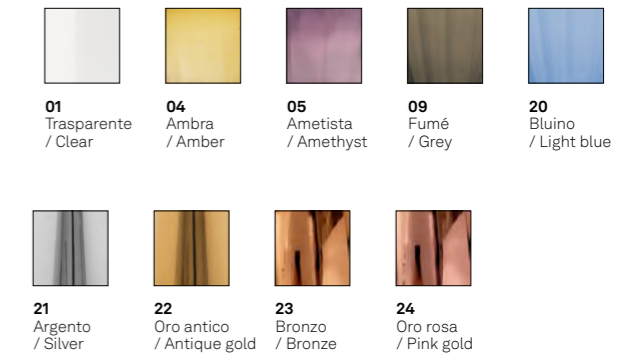

Giulietta

Sospensione / Suspension

LGL01*	H 153cm / 60"	E27
LGL11*	H 323cm / 127"	E27
LGL21*	H 523cm / 206"	E27

220-240V | 50-60Hz | 1x70W | **IP20**

Finiture disponibili / Available finishes

01	Trasparente / Clear
04	Ambra / Amber
05	Ametista / Amethyst
09	Fumé / Grey
20	Bluino / Light blue
21	Argento / Silver
22	Oro antico / Antique gold
23	Bronzo / Bronze
24	Oro rosa / Pink gold

Elemento modulare - gruppo luce

Modular element - lamp component kit

Rosoni compatibili a pag 214

Compatible canopies at pag 214

(*) Da completare con il codice della finitura colore / Complete with code of finish

Romeo

Sospensione / Suspension

LRM01*	H 153cm / 60"	E27
LRM11*	H 323cm / 127"	E27
LRM21*	H 523cm / 206"	E27

220-240V | 50-60Hz | 1x70W | **IP20**

Finiture disponibili / Available finishes

01	Trasparente / Clear
04	Ambra / Amber
05	Ametista / Amethyst
09	Fumé / Grey
20	Bluino / Light blue
21	Argento / Silver
22	Oro antico / Antique gold
23	Bronzo / Bronze
24	Oro rosa / Pink gold

Elemento modulare - gruppo luce

Modular element - lamp component kit

Rosoni compatibili a pag 214

Compatible canopies at pag 214

(*) Da completare con il codice della finitura colore / Complete with code of finish

LRM31*	E27

220-240V | 50-60Hz | 1x70W | **IP20**

Finiture disponibili / Available finishes

01	Trasparente / Clear
04	Ambra / Amber
05	Ametista / Amethyst
09	Fumé / Grey
20	Bluino / Light blue
21	Argento / Silver
22	Oro antico / Antique gold
23	Bronzo / Bronze
24	Oro rosa / Pink gold

Rosone incluso

Canopy included