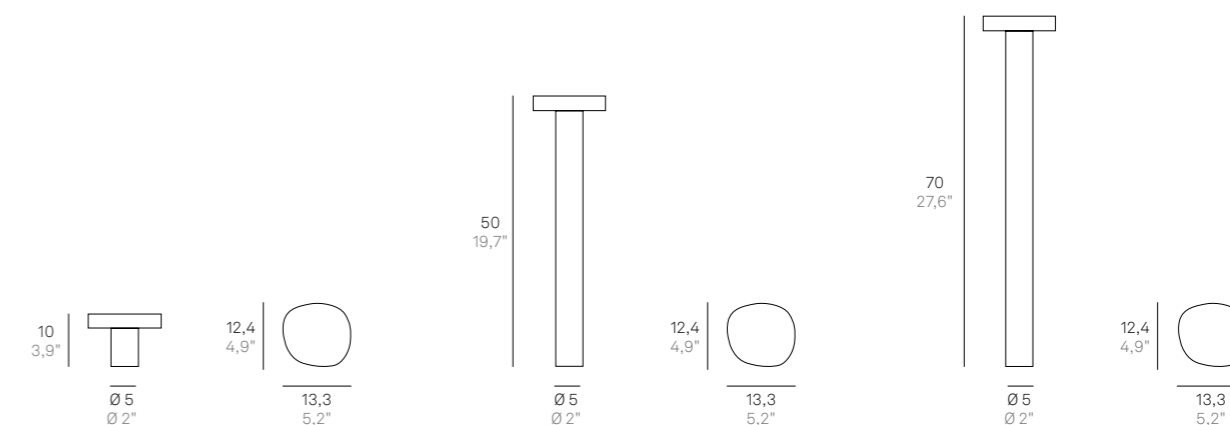

Ciottolo

Parete / Wall

LD0480* LED

220-240V | 3000K | CRI>80 | 7W | 890lm | beam angle 90° | **IP54**

Finiture disponibili / Available finishes

G3 Grigio scuro / Dark grey
R3 Corten / Corten

Paletto / Bollard

LD0483* LED

220-240V | 3000K | CRI>80 | 7W | 890lm | beam angle 90° | **IP54**

Finiture disponibili / Available finishes

G3 Grigio scuro / Dark grey
R3 Corten / Corten

LD0485* LED

220-240V | 3000K | CRI>80 | 7W | 890lm | beam angle 90° | **IP54**

Finiture disponibili / Available finishes

G3 Grigio scuro / Dark grey
R3 Corten / Corten

LD0487* LED

220-240V | 3000K | CRI>80 | 7W | 890lm | beam angle 90° | **IP54**

Finiture disponibili / Available finishes

G3 Grigio scuro / Dark grey
R3 Corten / Corten

INCLUSO / INCLUDED

Metodo di fissaggio corretto:
Lampada fissata su un plinto in cemento con viti di fissaggio idonee.
Correct fixing procedure:
Lamp fixed to a cement plinth with suitable anchor bolts or screws.

Modalità di installazioni differenti da quelle illustrate sono da ritenersi non idonee.
Installation procedures other than those illustrated are considered unsuitable.