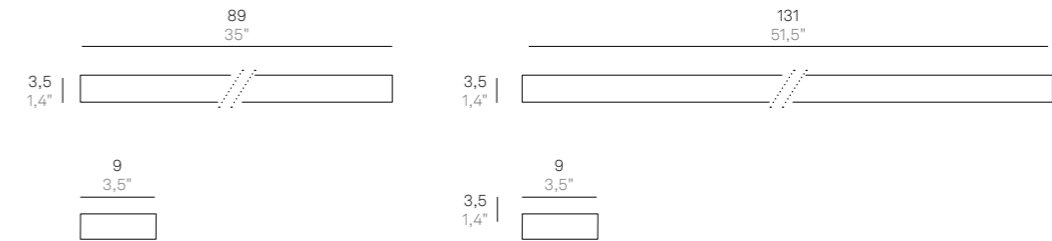

Stripe magneto

B3
Bianco
/ White

Parete / Wall

LD0076* **LED**

220-240V | 3000K | CRI>90 | 50-60Hz | 28W | 3444lm | beam angle 100° | **IP20**

Finiture disponibili / Available finishes
B3 Bianco / White

LD0077* **LED**

220-240V | 3000K | CRI>90 | 50-60Hz | 36W | 4454lm | beam angle 115° | **IP20**

Finiture disponibili / Available finishes
B3 Bianco / White