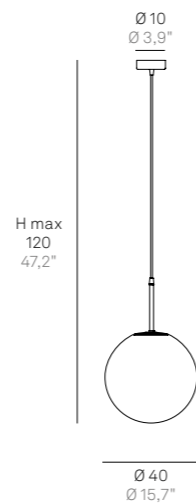

LL4101* E27
220-240V | 50-60Hz | 1x70W | **IP20**

Finiture disponibili / Available finishes

// Cromo / Chrome
B Bianco / White
N Nero / Black

Rosone incluso
Canopy included