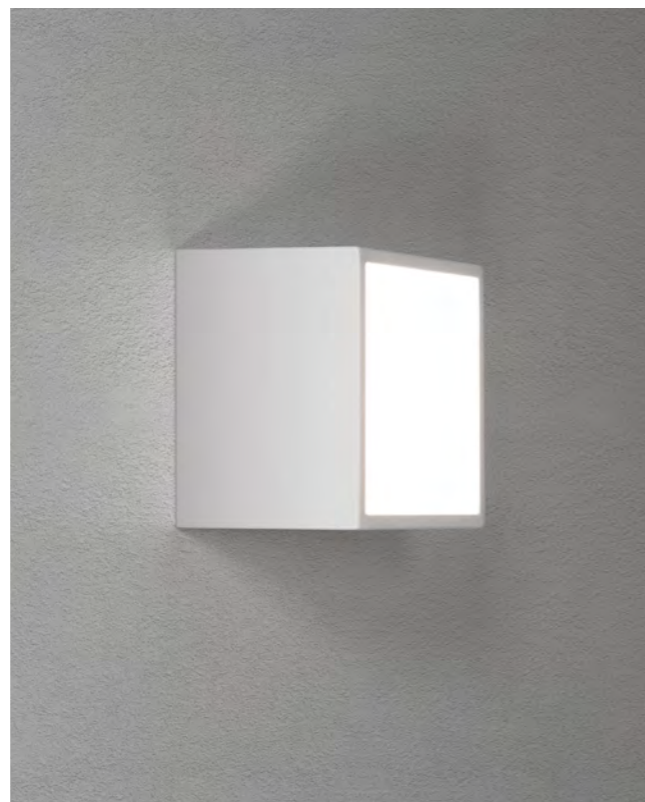

Mine

CE ENEC

Lampade da parete-soffitto con struttura in estruso di alluminio verniciato nei colori bianco, nero opaco e alluminio naturale satinato. Diffusore in policarbonato opale satinato.

Wall/Ceiling lamp in extruded aluminum, available in natural satin finish, or matt white, or matt black. Satin opal polycarbonate diffuser.