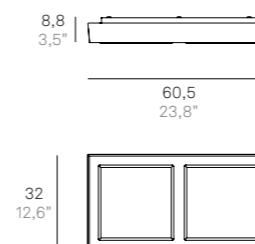

LL1302* E27

220-240V | 50-60Hz | 4x28W | IP20

Finiture disponibili / Available finishes

- B Bianco / White
- G Grigio / Grey
- N Nero / Black

LD1302* LED

220-240V | 3000K | CRI>90 | 50-60Hz | 2x12,5W | 2x1350lm | beam angle 120° | IP20

Finiture disponibili / Available finishes

- B3 Bianco / White
- G3 Grigio / Grey
- N3 Nero / Black

(*) Da completare con il codice della finitura colore / Complete with code of finish