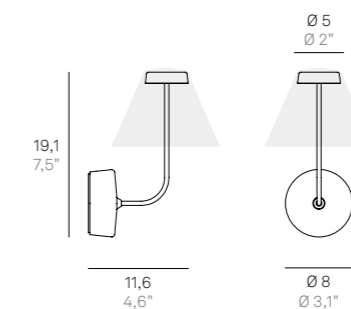

LD1024* LED

220-240V | 2700K | CRI>90 | 50-60Hz | 4W | 390lm | beam angle 118° | **IP20**

Finiture disponibili / Available finishes

- **B3** Bianco / White
- **N3** Nero opaco / Black
- **R3** Corten / Corten

Calamita inclusa
Magnet included

NON INCLUSO / NOT INCLUDED

Il modello **LD1024** è da personalizzare con (pag. 24-26):
To be customized with (pg. 24-26):