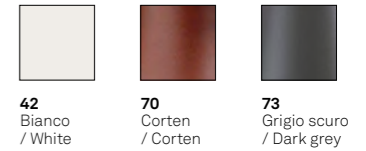

Merlino

Sospensione / Suspension

LML01* H 165cm / 65" **E27**
LML11* H 335cm / 131,9" **E27**
LML21* H 535cm / 210,6" **E27**

220-240V | 50-60Hz | 1x70W | **IP20**

Finiture disponibili / Available finishes

42 Bianco / White
70 Corten / Corten
73 Grigio scuro / Dark grey

Elemento modulare - gruppo luce
Modular element - lamp component kit
Rosoni compatibili a pag 214
Compatible canopies at pag 214

LML31* **E27**

220-240V | 50-60Hz | 1x70W | **IP20**

Finiture disponibili / Available finishes

42 Bianco / White
70 Corten / Corten
73 Grigio scuro / Dark grey

Rosone incluso
Canopy included