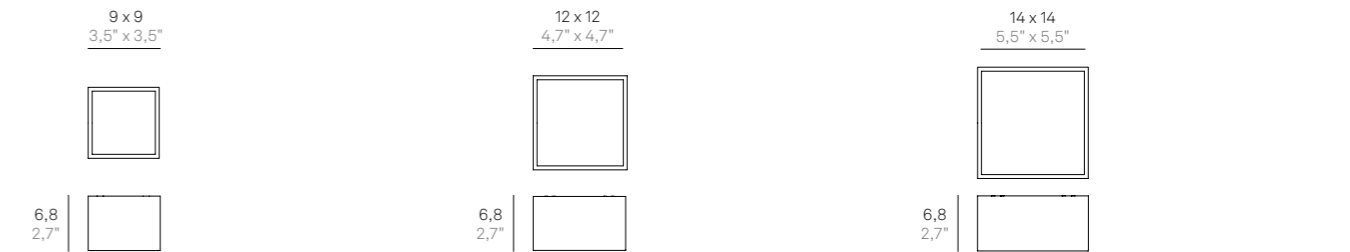

Parete-soffitto / Wall-ceiling

LD0970* LED

200-240V | 3000K | CRI>90 | 50-60Hz | 6W | 640lm | beam angle 108° | **IP40**

Finiture disponibili / Available finishes

A3 Alluminio satinato / Aluminum
B3 Bianco / White
N3 Nero opaco / Black

LD0971* LED

200-240V | 3000K | CRI>90 | 50-60Hz | 11W | 1086lm | beam angle 109° | **IP40**

Finiture disponibili / Available finishes

A3 Alluminio satinato / Aluminum
B3 Bianco / White
N3 Nero opaco / Black

LD0972* LED

200-240V | 3000K | CRI>90 | 50-60Hz | 14W | 1146lm | beam angle 118° | **IP40**

Finiture disponibili / Available finishes

A3 Alluminio satinato / Aluminum
B3 Bianco / White
N3 Nero opaco / Black