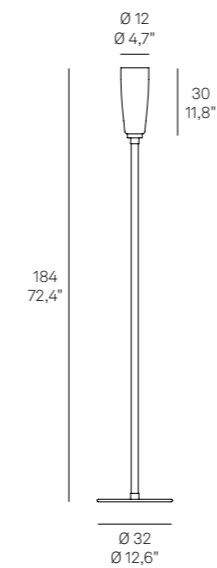

Terra / Floor

LPR04*	E27

220-240V | 50-60Hz | 1x150W | **IP20**

Finiture disponibili / Available finishes

01	Trasparente / Clear
06	Arancio / Orange
07	Blu / Blue
09	Fumé / Grey
11	Rosso / Red
13	Verde mela / Apple green

(*) Da completare con il codice della finitura colore / Complete with code of finish