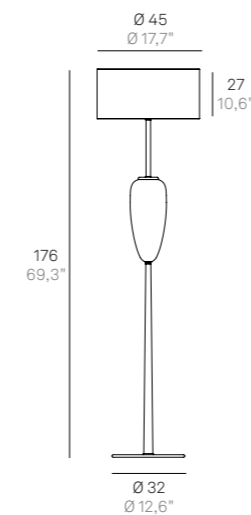

Terra / Floor

LSH12* E27

220-240V | 50-60Hz | 1x105W | IP20

Finiture disponibili / Available finishes

01B	Trasparente / Clear
04B	Ambra / Amber
05B	Ametista / Amethyst
09B	Fumé / Grey
11B	Rosso / Red
20B	Bluino / Light blue
21N	Vetro argento / Silver glass
22N	Vetro oro / Gold glass

(*) Da completare con il codice della finitura colore / Complete with code of finish