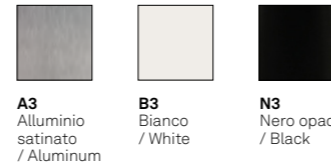

Mine

CE ENEC

Lampade da parete-soffitto con struttura in estruso di alluminio verniciato nei colori bianco, nero opaco e alluminio naturale satinato. Diffusore in policarbonato opale satinato.

Wall/Ceiling lamp in extruded aluminum, available in natural satin finish, or matt white, or matt black. Satin opal polycarbonate diffuser.

Mine wall-ceiling lamp
→ **LD0965A3**

Mine wall-ceiling lamp
→ LD0970B3

Mine

Parete-soffitto / Wall-ceiling

LD0960* LED

200-240V | 3000K | CRI>90 | 50-60Hz | 6W | 640lm | beam angle 109° | **IP40**

Finiture disponibili / Available finishes