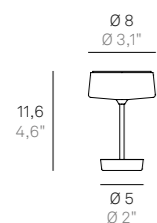

Parete-soffitto / Wall-ceiling

LD1012* LED

220-240V | 2700K | CRI>90 | 50-60Hz | 4W | 390lm | beam angle 118° | **IP20**

Finiture disponibili / Available finishes

- **B3** Bianco / White
- **N3** Nero opaco / Black
- **R3** Corten / Corten