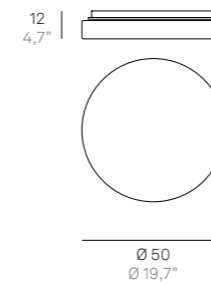

LL8912 **E27**

220-240V | 50-60Hz | 3x52W | **IP20**

Finiture disponibili / Available finishes
Bianco / White

LD891203 **LED**

220-240V | 3000K | CRI>90 | 50-60Hz | 29W
| 3000lm | beam angle 116° | **IP20**

Finiture disponibili / Available finishes
Bianco / White

LD891213 **LED TRIAC**

LD891223 **LED DALI**

LD891233 **LED WI-FI**

220-240V | 3000K | CRI>90 | 50-60Hz | 29W
| 3000lm | beam angle 116° | **IP20**

Finiture disponibili / Available finishes
Bianco / White

LD894203 **LED EMERGENCY (**)**

220-240V | 3000K | CRI>90 | 50-60Hz |
5-29W | 3000lm | beam angle 116° | **IP20**

Finiture disponibili / Available finishes
Bianco / White