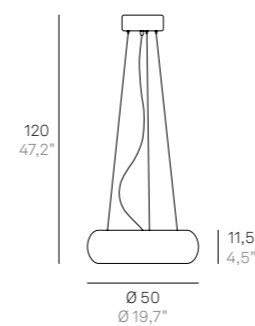

LL121203* **E27**

220-240V | 50-60Hz | 2x42W | **IP20**

Finiture disponibili / Available finishes

B Bianco / White

LD121203* **LED**

220-240V | 3000K | CRI>90 | 50-60Hz |
18,5W | 2100lm | beam angle 122° | **IP20**

Finiture disponibili / Available finishes

B Bianco / White

LD121213* **LED TRIAC**

LD121223* **LED DALI**

LD121233* **LED WI-FI**

220-240V | 3000K | CRI>90 | 50-60Hz |
18,5W | 2100lm | beam angle 122° | **IP20**

Finiture disponibili / Available finishes

B Bianco / White

LD124203* **LED EMERGENCY (**)**

220-240V | 3000K | CRI>90 | 50-60Hz |
5-18,5W | 2100lm | beam angle 122° | **IP20**

Finiture disponibili / Available finishes

B Bianco / White

(*) Da completare con il codice della finitura colore / Complete with code of finish

(**) Versione con dispositivo integrato, con autonomia di 3 ore / Include integrated emergency device, battery lasts 3 hours