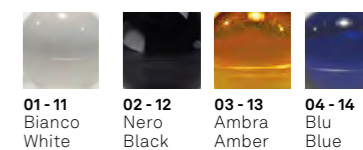

LD1020*

Finiture disponibili / Available finishes

01	Bianco / White
02	Nero / Black
03	Ambra / Amber
04	Blu / Blue

LD1020*

Finiture disponibili / Available finishes

11	Bianco / White
12	Nero / Black
13	Ambra / Amber
14	Blu / Blue

Paralume in vetro borosilicato soffiato e lavorato a mano, trasparente con decorazioni a rilievo nei colori bianco, nero, ambra o blu, che si fissano alla testa della lampada tramite un magnete.

A handcrafted, blown borosilicate glass lampshade, in clear glass with relief decorations in white, black, amber or blue, which are attached to the top of the lamp with a magnet.

(*) Da completare con il codice della finitura colore / Complete with code of finish