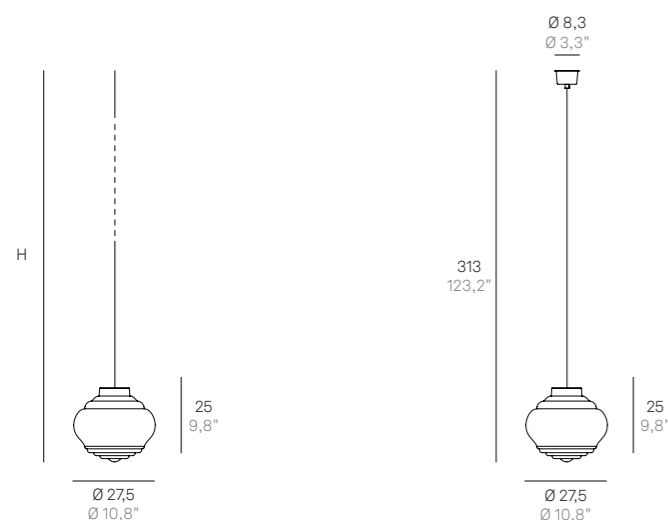

Sospensione / Suspension

- **LBN01*** H 148cm / 58" **E27**
- **LBN11*** H 318cm / 125" **E27**
- **LBN21*** H 518cm / 204" **E27**

220-240V | 50-60Hz | 1x70W | **IP20**

Finiture disponibili / Available finishes

- **01** Trasparente / Clear
- **04** Ambra / Amber
- **05** Ametista / Amethyst
- **09** Fumé / Grey
- **20** Bluino / Light blue
- **21** Argento / Silver
- **22** Oro antico / Antique gold
- **23** Bronzo / Bronze
- **24** Oro rosa / Pink gold

Elemento modulare - gruppo luce
Modular element - lamp component kit

Rosoni compatibili a pag 214
Compatible canopies at pag 214

(*) Da completare con il codice della finitura colore / Complete with code of finish