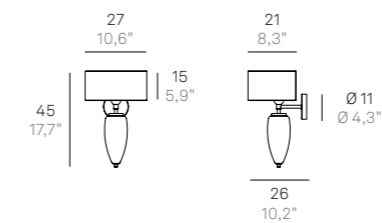

Parete / Wall

LSH22* E27

220-240V | 50-60Hz | 1x70W | IP20

Finiture disponibili / Available finishes

01B	Trasparente / Clear
04B	Ambra / Amber
05B	Ametista / Amethyst
09B	Fumé / Grey
11B	Rosso / Red
20B	Bluino / Light blue
21N	Vetro argento / Silver glass
22N	Vetro oro / Gold glass