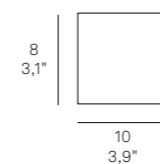

Parete / Wall

LD0050* LED

220-240V | 3000K | CRI>90 | 50-60Hz | 7,2W
| 552lm | beam angle 58° | **IP20**

Finiture disponibili / Available finishes

B3 Bianco / White