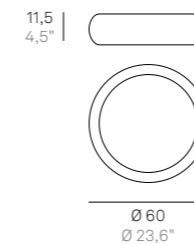

LL120303* E27

220-240V | 50-60Hz | 3x42W | **IP44**

Finiture disponibili / Available finishes

B Bianco / White

LD120303* LED

220-240V | 3000K | CRI>90 | 50-60Hz | 29W | 3000lm | beam angle 116° | **IP44**

Finiture disponibili / Available finishes

B Bianco / White

LD120313* LED TRIAC

LD120323* LED DALI

LD120333* LED WI-FI

220-240V | 3000K | CRI>90 | 50-60Hz | 29W | 3000lm | beam angle 116° | **IP44**

Finiture disponibili / Available finishes

B Bianco / White

LD127303* LED EMERGENCY (**)

220-240V | 3000K | CRI>90 | 50-60Hz | 5-29W | 3000lm | beam angle 116° | **IP44**

Finiture disponibili / Available finishes

B Bianco / White

(*) Da completare con il codice della finitura colore / Complete with code of finish

(**) Versione con dispositivo integrato, con autonomia di 3 ore / Include integrated emergency device, battery lasts 3 hours