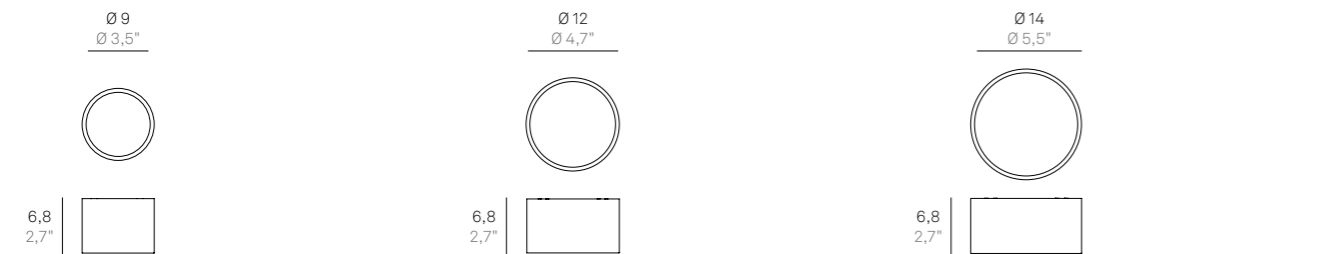

Mine

Parete-soffitto / Wall-ceiling

LD0960* LED

200-240V | 3000K | CRI>90 | 50-60Hz | 6W | 640lm | beam angle 109° | **IP40**

Finiture disponibili / Available finishes

A3 Alluminio satinato / Aluminum
B3 Bianco / White
N3 Nero opaco / Black

LD0961* LED

200-240V | 3000K | CRI>90 | 50-60Hz | 10,5W | 1086lm | beam angle 111° | **IP40**

Finiture disponibili / Available finishes

A3 Alluminio satinato / Aluminum
B3 Bianco / White
N3 Nero opaco / Black

LD0962* LED

200-240V | 3000K | CRI>90 | 50-60Hz | 14W | 1146lm | beam angle 118° | **IP40**

Finiture disponibili / Available finishes

A3 Alluminio satinato / Aluminum
B3 Bianco / White
N3 Nero opaco / Black