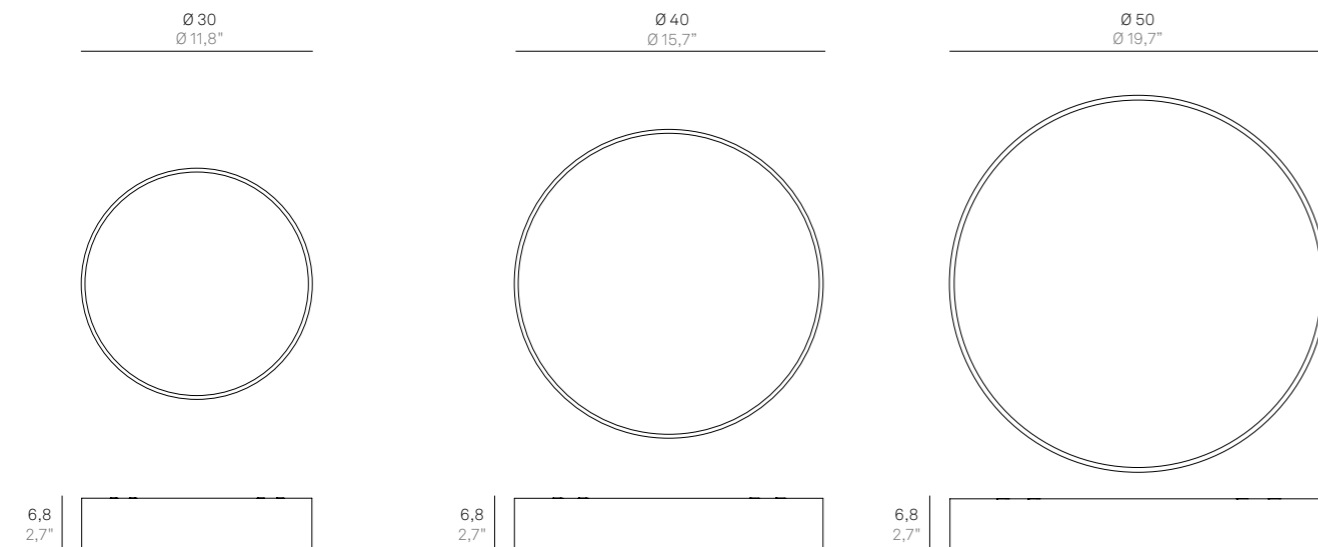

LD0963* LED TRIAC

200-240V | 3000K | CRI>90 | 50-60Hz | 25W | 2556lm | beam angle 107° | **IP40**

Finiture disponibili / Available finishes

A3 Alluminio satinato / Aluminum
B3 Bianco / White
N3 Nero opaco / Black

LD0964* LED TRIAC

200-240V | 3000K | CRI>90 | 50-60Hz | 29W | 3587lm | beam angle 108° | **IP40**

Finiture disponibili / Available finishes

A3 Alluminio satinato / Aluminum
B3 Bianco / White
N3 Nero opaco / Black

LD0965* LED TRIAC

200-240V | 3000K | CRI>90 | 50-60Hz | 36W | 4350lm | beam angle 110° | **IP40**

Finiture disponibili / Available finishes

A3 Alluminio satinato / Aluminum
B3 Bianco / White
N3 Nero opaco / Black