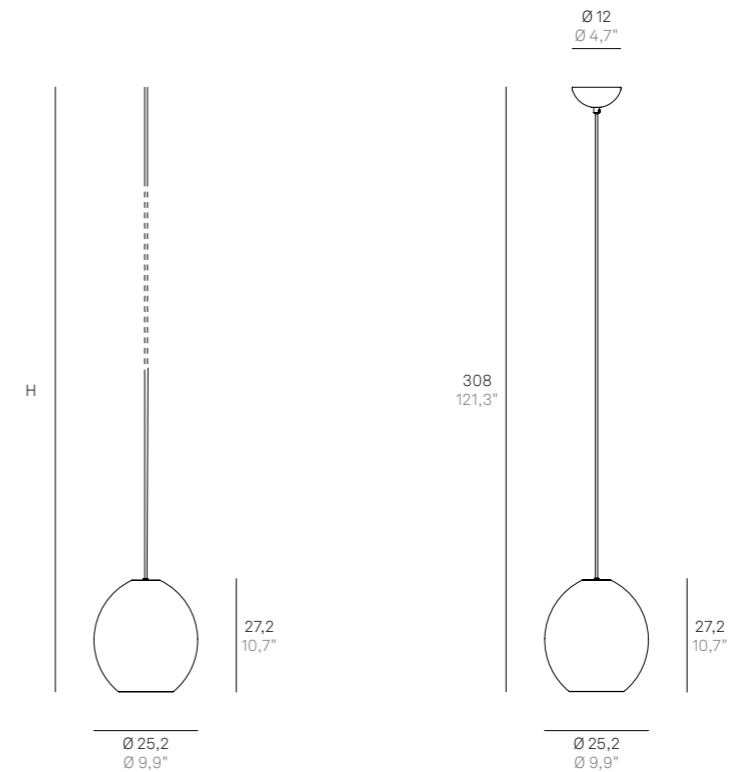

Camouflage

Sospensione / Suspension

LL0501* H 130cm / 51,2" **E27**
LL0503* H 300cm / 118,1" **E27**
LL0505* H 500cm / 196,9" **E27**

220-240V | 50-60Hz | 20W | **IP20**

Finiture disponibili / Available finishes

B3 Bianco / White
G3 Grigio scuro / Dark grey
S3 Sabbia / Sand

Elemento modulare - gruppo luce
Modular element - lamp component kit

Rosoni compatibili a pag 214
Compatible canopies at pag 214

LL0500* **E27**

220-240V | 50-60Hz | 20W | **IP20**

Finiture disponibili / Available finishes

B3 Bianco / White
G3 Grigio scuro / Dark grey
S3 Sabbia / Sand

Rosone incluso
Canopy included