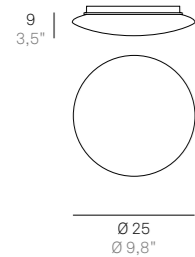

Bis Bayonet

Bianco
/ White

Parete-soffitto / Wall-ceiling

LED 2700-4000K su richiesta / on request

LL6110 E27

220-240V | 50-60Hz | 1x42W | **IP20**

Finiture disponibili / Available finishes
Bianco / White

LD611003 LED

220-240V | 3000K | CRI>80 | 50-60Hz | 10W
| 1463lm | beam angle 130° | **IP20**

Finiture disponibili / Available finishes
Bianco / White