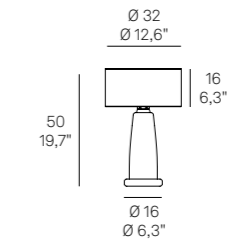

Tavolo / Table

LPR01*	E14 + E27
---------------	------------------

220-240V | 50-60Hz | 1x28 + 1x70W | **IP20**

Finiture disponibili / Available finishes

01B	Trasparente / Clear
06B	Arancio / Orange
07B	Blu / Blue
09B	Fumé / Grey
11B	Rosso / Red
13B	Verde mela / Apple green