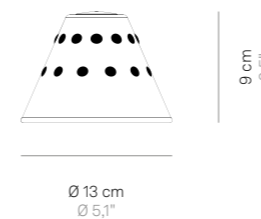

LD1020*

Finiture disponibili / Available finishes

01	Bianco / White
02	Nero / Black
03	Ambra / Amber
04	Blu / Blue

LD1020*

Finiture disponibili / Available finishes

11	Bianco / White
12	Nero / Black
13	Ambra / Amber
14	Blu / Blue

Paralume in vetro borosilicato soffiato e lavorato a mano, trasparente con decorazioni a rilievo nei colori bianco, nero, ambra o blu, che si fissano alla testa della lampada tramite un magnete.

A handcrafted, blown borosilicate glass lampshade, in clear glass with relief decorations in white, black, amber or blue, which are attached to the top of the lamp with a magnet.

(*) Da completare con il codice della finitura colore / Complete with code of finish