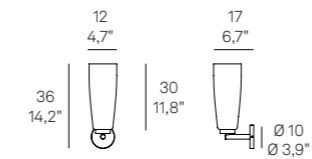

Parete / Wall

LPR08*	E27

220-240V | 50-60Hz | 1x105W | **IP20**

Finiture disponibili / Available finishes

01	Trasparente / Clear
06	Arancio / Orange
07	Blu / Blue
09	Fumé / Grey
11	Rosso / Red
13	Verde mela / Apple green