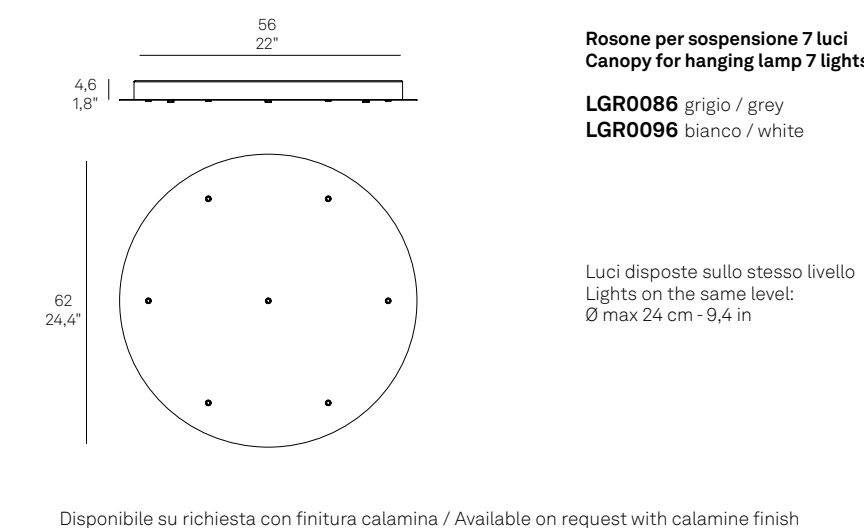

BATTERY PACK

ricambio batteria / battery replacement

LED EMERGENCY	3000K	CRI>90	220-240V	IP20	A+	Led 2700-4000K su richiesta/on request	CE
CODE	DIMENSION	*DIMENSION 1	*DIMENSION 2	WATT	TOTAL W	LM LED	BEAM ANGLE
LDSK12	26,2 x 20 x 5 cm 10,3 x 7,9 x 1,9 in	Ø 32 x 6 cm Ø 12,6 x 2,4 in	27 x 23 x 6 cm 10,6 x 9 x 2,4 in	17 W	5 - 18,5 W	2200 lm	122°
LDSK13	29 x 29 x 5 cm 11,4 x 11,4 x 1,9 in	Ø 32 x 6 cm Ø 12,6 x 2,4 in	32 x 30 x 6 cm 12,6 x 11,8 x 2,4 in	27,5 W	5 - 29 W	3450 lm	116°

*DIMENSION 1
Superficie circolare minima per alloggiamento kit / Min housing for kit on a circular surface.

*DIMENSION 2
Superficie rettangolare minima per alloggiamento kit / Min housing for kit on a rectangular surface.

G9 DIMMER TRIAC	CRI>80	220-240V	IP20	A+	CE
CODE	DIMENSION	WATT	LM LED	COLOR TEMPERATURE	BEAM ANGLE
LD0180900	Ø 1,7 x h 6,2 cm Ø 0,6 x h 2,4 in	4,5 W	500 lm	3000 K	360°
LD0180901	Ø 1,7 x h 6,2 cm Ø 0,6 x h 2,4 in	4,5 W	480 lm	2700 K	360°

LI-ION Battery pack 1 cell	CE		
CODE	MODEL	VOLTAGE	CAPACITY
BAT04701906701900	18650	3,7 V	1x2200 mA/H
Compatibile con / <i>Compatible with</i>: LD0400; LD0402; LD0256			

LI-ION Battery pack 1 cell	CE		
CODE	MODEL	VOLTAGE	CAPACITY
BAT04701906701901	18650	3,7 V	1x2200 mA/H
Compatibile con / <i>Compatible with</i>: LD0404			

Rosone rettangolare per sospensioni multiple

Rectangular canopy for hanging multiple lamps

Esempio d' installazione / Example of installation