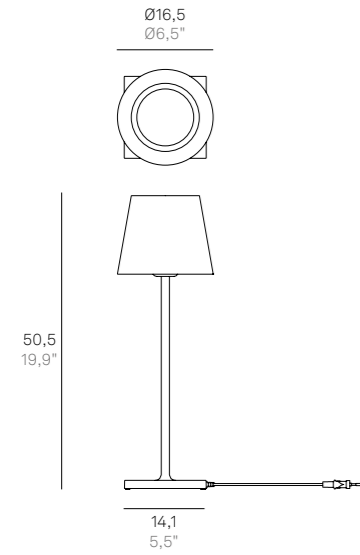

Poldina^{230V}

Tavolo / Table

LL0395* E27

220-240V | 50-60Hz | 8W | **IP40**

Finiture disponibili / Available finishes

- **B3** Bianco / White
- **N3** Grigio scuro / Dark grey
- **R3** Corten / Corten

LD0345* LED TOUCH DIMMER

110-240V | 2200-2700-3000K | CRI>80 | 50-60Hz | 8W | 400-440-451lm | beam angle 102° | **IP40**

Finiture disponibili / Available finishes

- **B3** Bianco / White
- **N3** Grigio scuro / Dark grey
- **R3** Corten / Corten