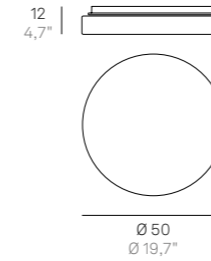

Parete-soffitto / Wall-ceiling

LED 2700-4000K su richiesta / on request

LL8761* **E27**

220-240V | 50-60Hz | 3x42W | **IP44**

Finiture disponibili / Available finishes
NE Trasparente / Clear

LD8761* **LED**

220-240V | 3000K | CRI>90 | 50-60Hz | 29W | 3000lm | beam angle 116° | **IP44**

Finiture disponibili / Available finishes
N3 Trasparente / Clear

LD8772* **LED EMERGENCY (**)**

220-240V | 3000K | CRI>90 | 50-60Hz | 5-29W | 3000lm | beam angle 116° | **IP44**

Finiture disponibili / Available finishes
N3 Trasparente / Clear

LD876113* **LED TRIAC**

LD876123* **LED DALI**

LD876133* **LED WI-FI**

220-240V | 3000K | CRI>90 | 50-60Hz | 29W | 3000lm | beam angle 116° | **IP44**

Finiture disponibili / Available finishes
N3 Trasparente / Clear

(*) Da completare con il codice della finitura colore / Complete with code of finish

(**) Versione con dispositivo integrato, con autonomia di 3 ore / Include integrated emergency device, battery lasts 3 hours

(*) Da completare con il codice della finitura colore / Complete with code of finish

(**) Versione con dispositivo integrato, con autonomia di 3 ore / Include integrated emergency device, battery lasts 3 hours