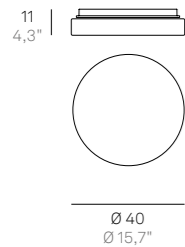

220-240V | 3000K | CRI>90 | 50-60Hz |
12,5W | 1350lm | beam angle 127° | **IP20**

Finiture disponibili / Available finishes
Bianco / White

LL8911 **E27**

220-240V | 50-60Hz | 2x52W | **IP20**

Finiture disponibili / Available finishes
Bianco / White