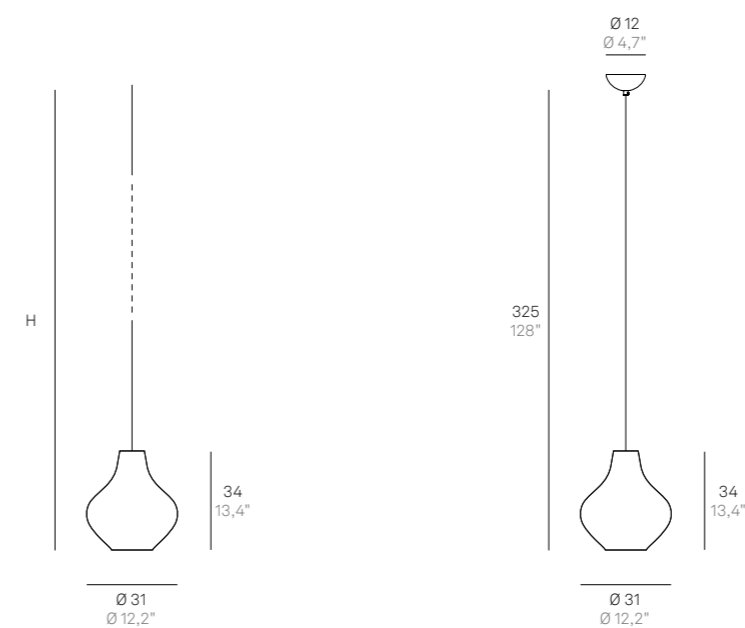

Sixties suspension lamp → **LSX0101**

Sixties

01
Bianco
/ White

Sospensione / Suspension

LSX01* H 157cm / 62" **E27**
LSX11* H 327cm / 129" **E27**
LSX21* H 527cm / 207" **E27**

220-240V | 50-60Hz | 1x70W | **IP20**