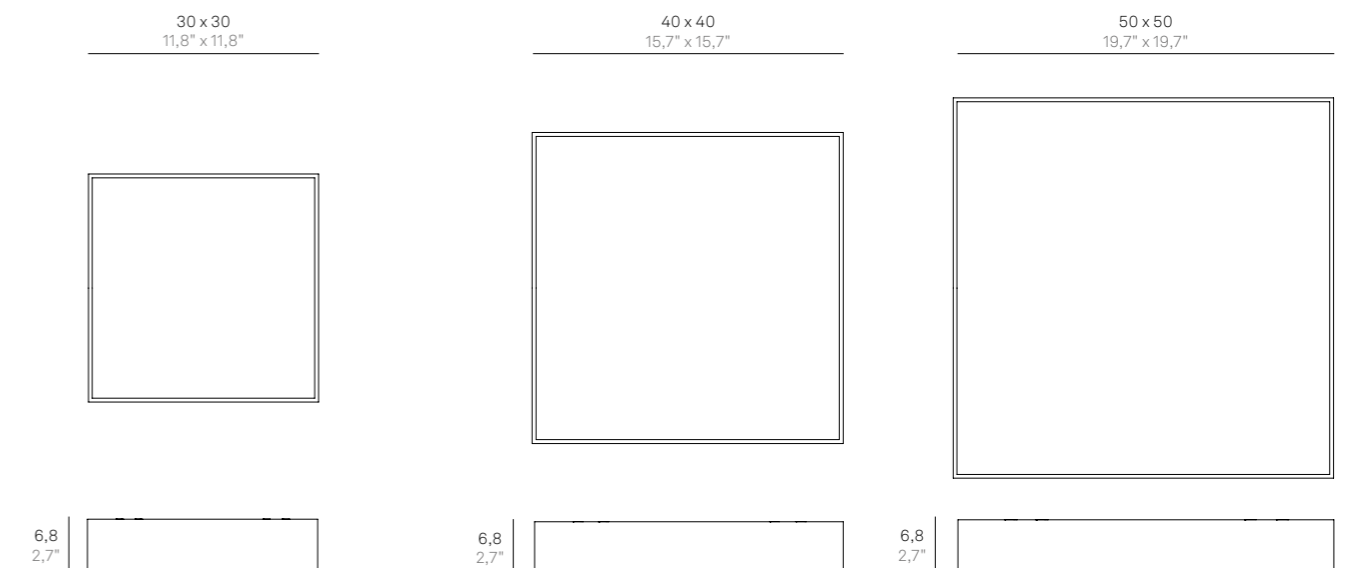

LD0973* LED TRIAC

200-240V | 3000K | CRI>90 | 50-60Hz | 28W | 3081lm | beam angle 107° | **IP40**

Finiture disponibili / Available finishes

A3 Alluminio satinato / Aluminum
B3 Bianco / White
N3 Nero opaco / Black

LD0974* LED TRIAC

200-240V | 3000K | CRI>90 | 50-60Hz | 34W | 3662lm | beam angle 109° | **IP40**

Finiture disponibili / Available finishes

A3 Alluminio satinato / Aluminum
B3 Bianco / White
N3 Nero opaco / Black

LD0975* LED TRIAC

200-240V | 3000K | CRI>90 | 50-60Hz | 40W | 4680lm | beam angle 109° | **IP40**

Finiture disponibili / Available finishes

A3 Alluminio satinato / Aluminum
B3 Bianco / White
N3 Nero opaco / Black

(*) Da completare con il codice della finitura colore / Complete with code of finish