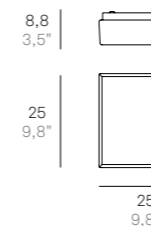

LL1305 **E27**

220-240V | 50-60Hz | 2x28W | **IP20**

Finiture disponibili / Available finishes
Bianco / White