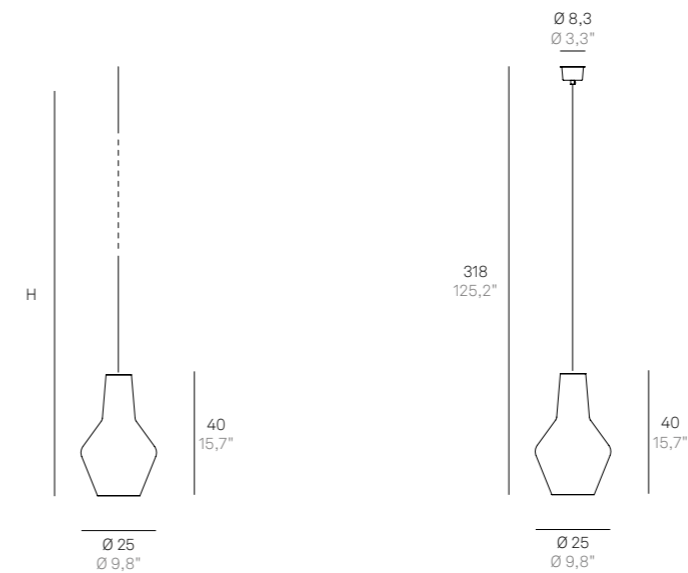

Romeo

Sospensione / Suspension

LRM01*	H 153cm / 60"	E27
LRM11*	H 323cm / 127"	E27
LRM21*	H 523cm / 206"	E27

220-240V | 50-60Hz | 1x70W | **IP20**

Finiture disponibili / Available finishes

01	Trasparente / Clear
04	Ambra / Amber
05	Ametista / Amethyst
09	Fumé / Grey
20	Bluino / Light blue
21	Argento / Silver
22	Oro antico / Antique gold
23	Bronzo / Bronze
24	Oro rosa / Pink gold