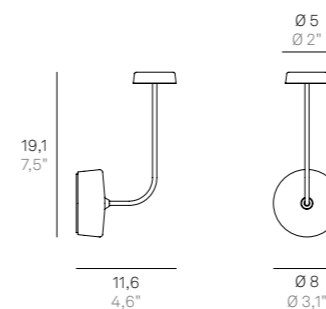

Parete-soffitto / Wall-ceiling

LD1014* LED

220-240V | 2700K | CRI>90 | 50-60Hz | 4W | 390lm | beam angle 118° | **IP20**

Finiture disponibili / Available finishes

- **B3** Bianco / White
- **N3** Nero opaco / Black
- **R3** Corten / Corten

Calamita non inclusa
Magnet not included