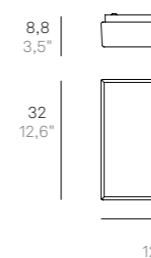

LL1306 **E27**

220-240V | 50-60Hz | 3x28W | **IP20**

Finiture disponibili / Available finishes
Bianco / White