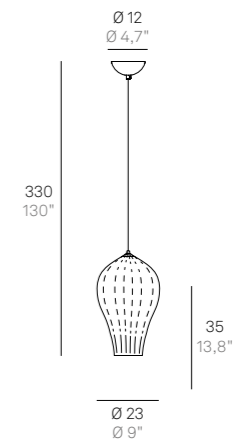

BALLOTON SOMMERSO Sospensione / Suspension

LBB02*	H 160cm / 63"	E27
LBB12*	H 330cm / 130"	E27
LBB22*	H 530cm / 209"	E27

220-240V | 50-60Hz | 1x70W | **IP20**

Finiture disponibili / Available finishes

01	Trasparente / Clear
04	Ambra / Amber
05	Ametista / Amethyst