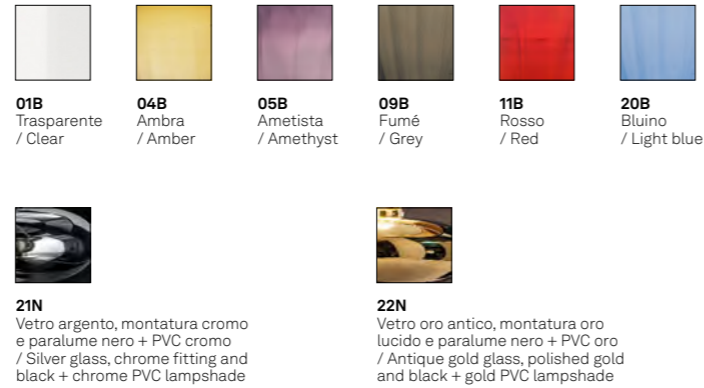

Show

Tavolo / Table

LSH02* E27

220-240V | 50-60Hz | 1x70W | IP20

Finiture disponibili / Available finishes

01B	Trasparente / Clear
04B	Ambra / Amber
05B	Ametista / Amethyst
09B	Fumé / Grey
11B	Rosso / Red
20B	Bluino / Light blue
21N	Vetro argento / Silver glass
22N	Vetro oro / Gold glass

LSH06* E27

220-240V | 50-60Hz | 1x105W | IP20

Finiture disponibili / Available finishes

01B	Trasparente / Clear
04B	Ambra / Amber
05B	Ametista / Amethyst
09B	Fumé / Grey
11B	Rosso / Red
20B	Bluino / Light blue
21N	Vetro argento / Silver glass
22N	Vetro oro / Gold glass

(*) Da completare con il codice della finitura colore / Complete with code of finish

Parete / Wall

LSH22* E27

220-240V | 50-60Hz | 1x70W | IP20

Finiture disponibili / Available finishes

01B	Trasparente / Clear
04B	Ambra / Amber
05B	Ametista / Amethyst
09B	Fumé / Grey
11B	Rosso / Red
20B	Bluino / Light blue
21N	Vetro argento / Silver glass
22N	Vetro oro / Gold glass

Terra / Floor

LSH12* E27

220-240V | 50-60Hz | 1x105W | IP20

Finiture disponibili / Available finishes

01B	Trasparente / Clear
04B	Ambra / Amber
05B	Ametista / Amethyst
09B	Fumé / Grey
11B	Rosso / Red
20B	Bluino / Light blue
21N	Vetro argento / Silver glass
22N	Vetro oro / Gold glass

(*) Da completare con il codice della finitura colore / Complete with code of finish