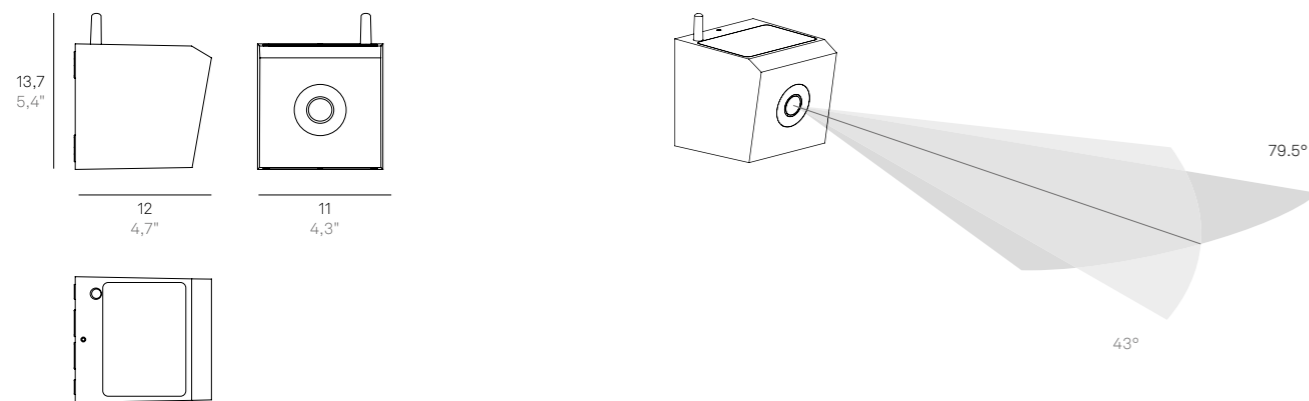

See You

B3
Bianco
/ White

G3
Grigio scuro
/ Dark grey

R3
Corten
/ Corten

Parete / Wall

LD0990* LED WI-FI

220-240V | 2700-6000K | CRI>85 | 50-60Hz
| 12W | 2x380-2x473lm | beam angle 86° |
IP65

Finiture disponibili / Available finishes

B3 Bianco / White
G3 Grigio scuro / Dark grey
R3 Corten / Corten

Visione fotocamera / Camera vision (16:9)

Angolo orizzontale / Horizontal angle: 79,5°
Angolo verticale / Vertical angle: 43°
Angolo diagonale / Diagonal corner: 94°

AVVERTENZE / REMARKS

Per poter funzionare, la lampada deve essere collegata a una rete Wi-Fi con frequenza 2,4 GHz.

In order to work, the lamp must be connected to a 2.4 GHz frequency Wi-Fi network.