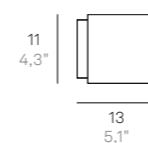

LL2004* **E27** ******

220-240V | 50-60Hz | 1x28W | **IP40**

Finiture disponibili / Available finishes

B Bianco / White

(**) bulb Globo G45: Ø 45mm H 84mm

LL2002* **E27**

220-240V | 50-60Hz | 1x28W | **IP40**

Finiture disponibili / Available finishes

B Bianco / White

Lampade da parete-soffitto con struttura in metallo verniciato bianco opaco e diffusore in vetro triplex opale satinato soffiato a bocca. La collezione Dado ha un particolare sistema di fissaggio del vetro a magneti che velocizza le installazioni e semplifica le operazioni di manutenzione. Il prodotto è adatto esclusivamente all'uso interno.

Wall-ceiling lamps with matt white painted metal frame; diffuser in mouth-blown, satin-finish opal triplex glass. The Dado collection features a special magnet fixing system for the glass component: this system simplifies and speeds up the installation and is highly practical when standard maintenance is required. The product is suitable for indoor use only.

(*) Da completare con il codice della finitura colore / Complete with code of finish