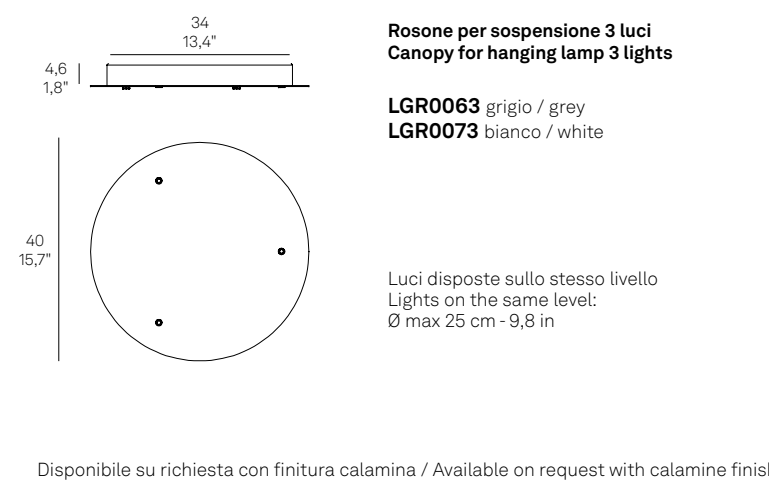

Rosone tondo per sospensioni multiple

Round canopy for hanging multiple lamps