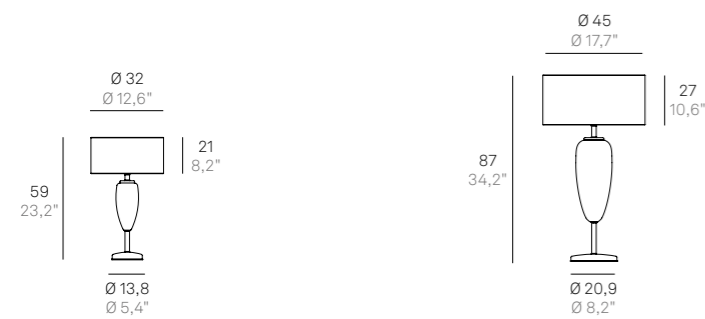

Tavolo / Table

LSH02* E27

220-240V | 50-60Hz | 1x70W | IP20

Finiture disponibili / Available finishes

01B	Trasparente / Clear
04B	Ambra / Amber
05B	Ametista / Amethyst
09B	Fumé / Grey
11B	Rosso / Red
20B	Bluino / Light blue
21N	Vetro argento / Silver glass
22N	Vetro oro / Gold glass

LSH06* E27

220-240V | 50-60Hz | 1x105W | IP20

Finiture disponibili / Available finishes

01B	Trasparente / Clear
04B	Ambra / Amber
05B	Ametista / Amethyst
09B	Fumé / Grey
11B	Rosso / Red
20B	Bluino / Light blue
21N	Vetro argento / Silver glass
22N	Vetro oro / Gold glass

(*) Da completare con il codice della finitura colore / Complete with code of finish

Parete / Wall

LSH22* E27

220-240V | 50-60Hz | 1x70W | IP20

Finiture disponibili / Available finishes

01B	Trasparente / Clear
04B	Ambra / Amber
05B	Ametista / Amethyst
09B	Fumé / Grey
11B	Rosso / Red
20B	Bluino / Light blue
21N	Vetro argento / Silver glass
22N	Vetro oro / Gold glass