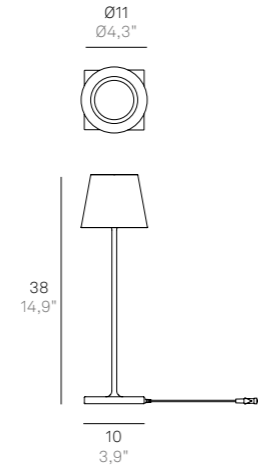

Tavolo / Table

LL0395* E27

220-240V | 50-60Hz | 8W | **IP40**

Finiture disponibili / Available finishes

- **B3** Bianco / White
- **N3** Grigio scuro / Dark grey
- **R3** Corten / Corten

LD0345* LED TOUCH DIMMER

110-240V | 2200-2700-3000K | CRI>80 | 50-60Hz | 8W | 400-440-451lm | beam angle 102° | **IP40**

Finiture disponibili / Available finishes

- **B3** Bianco / White
- **N3** Grigio scuro / Dark grey
- **R3** Corten / Corten