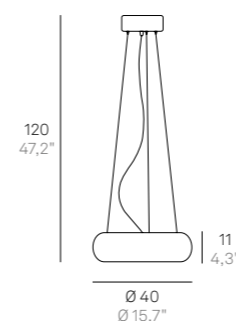

Treviso suspension lamp
→ **LD121303B**

Treviso

B
Bianco
/ White

Sospensione / Suspension

LED 2700-4000K su richiesta / on request

LL121103* **E27**

220-240V | 50-60Hz | 1x42W | **IP20**

Finiture disponibili / Available finishes