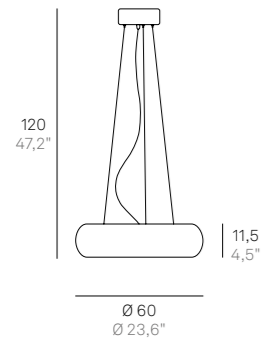

Sospensione / Suspension

LED 2700-4000K su richiesta / on request

LL121303* E27

220-240V | 50-60Hz | 3x42W | **IP20**

Finiture disponibili / Available finishes

B Bianco / White

LD121303* LED

220-240V | 3000K | CRI>90 | 50-60Hz | 29W | 3000lm | beam angle 116° | **IP20**

Finiture disponibili / Available finishes

B Bianco / White

LD124303* LED EMERGENCY (**)

220-240V | 3000K | CRI>90 | 50-60Hz | 5-29W | 3000lm | beam angle 116° | **IP20**

Finiture disponibili / Available finishes

B Bianco / White

LD121313* LED TRIAC

LD121323* LED DALI

LD121333* LED WI-FI

220-240V | 3000K | CRI>90 | 50-60Hz | 29W | 3000lm | beam angle 116° | **IP20**

Finiture disponibili / Available finishes

B Bianco / White