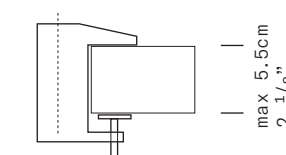

TABLE CLAMP A-AX