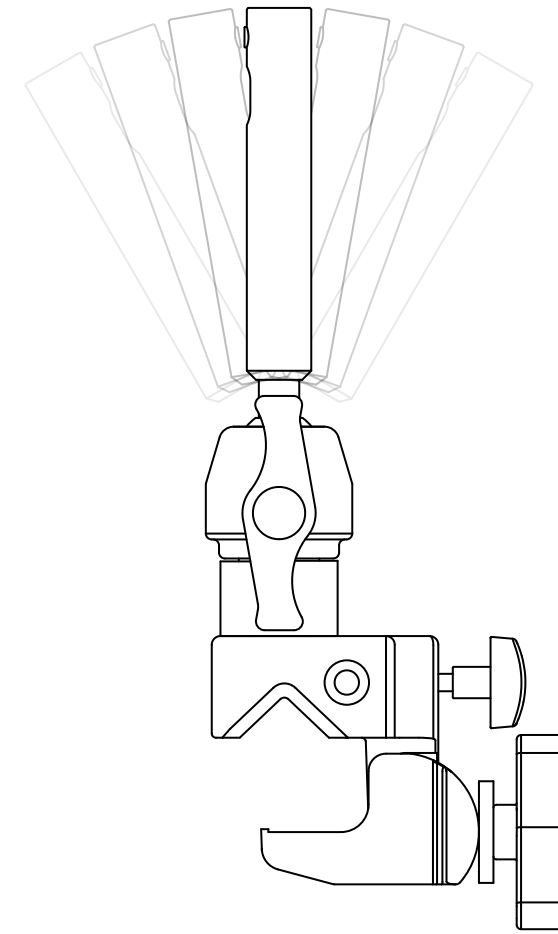

*SUPER CLAMP: MORSETTO
ESSENZIALE, RESISTENTE
E AFFIDABILE DOTATO
DI SISTEMA DI BLOCCAGGIO
ERGONOMICO*

*ESTENSIONE MORSETTO
DA Ø13MM (1/2 INCH) A MAX
Ø55MM (2 INCHES)*

*CARICO UTILE FINO A 15KG
(33 LBS)*

SUPER CLAMP: STRONG, RELIABLE AND ERGONOMIC LOCKING SYSTEM

FROM Ø13MM (1/2
INCH) TO Ø55MM (2
INCHES) MAXIMUM
EXSTENSION

MAXIMUM LOAD 15
KILOGRAMS (33 LBS)

A

B

A: INSERTO A CUNEO PER "SUPER CLAMP" (INCLUSO). PER ASSICURARE A SUPER CLAMP UNA PRESA SICURA A SUPERFICI PIANE
B: AMPIEZZA MORSETTO (TUBO CIRCOLARE): MIN $\varnothing 1.3\text{CM}$ ($\varnothing 1/2"$), MAX $\varnothing 5.5\text{CM}$ ($\varnothing 2 1/8"$)