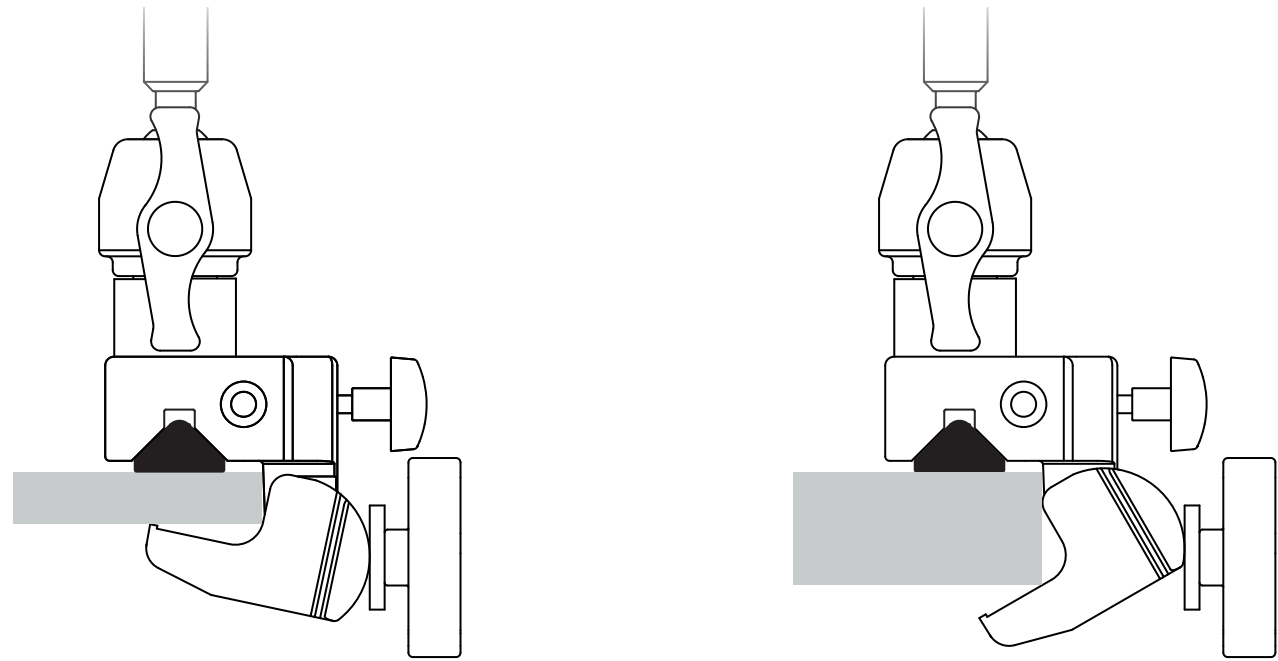

A

B

A: INSERTO A CUNEO PER "SUPER CLAMP" (INCLUSO). PER ASSICURARE A SUPER CLAMP UNA PRESA SICURA A SUPERFICI PIANE
B: AMPIEZZA MORSETTO (TUBO CIRCOLARE): MIN $\varnothing 1.3\text{CM}$ ($\varnothing 1/2"$), MAX $\varnothing 5.5\text{CM}$ ($\varnothing 2 1/8"$)

A: WEDGE INSERT FOR "SUPER CLAMP" (INCLUDED) TO ALLOW THE "SUPER CLAMP" TO FIT ON RECTILINEAR PROFILES
B: CLAMP WIDTH (ROUND TUBE): MIN $\varnothing 1.3\text{CM}$ ($\varnothing 1/2"$), MAX $\varnothing 5.5\text{CM}$ ($\varnothing 2 1/8"$)