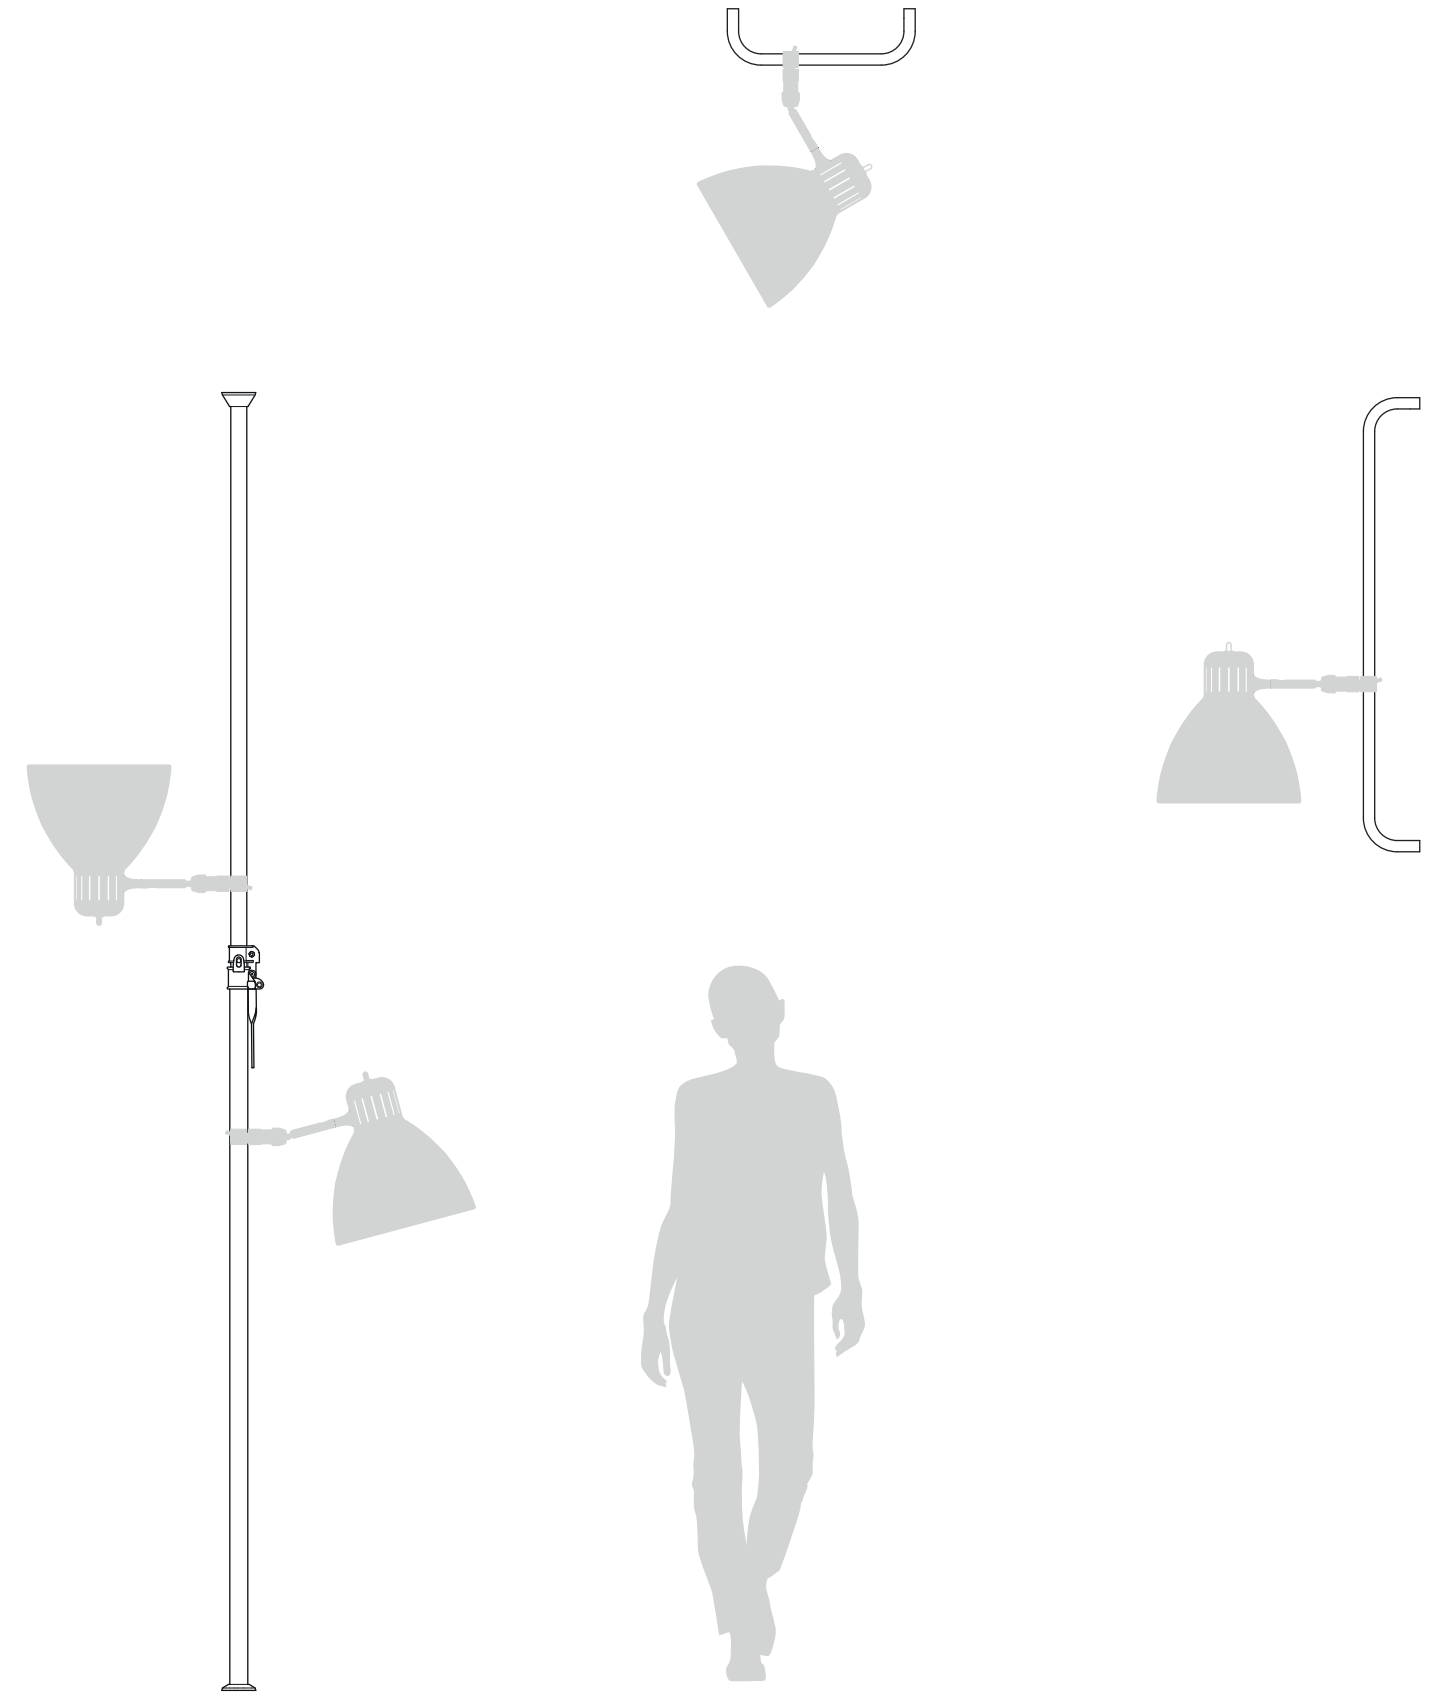

La nuova JJ BIG - Grip consente diverse applicazioni grazie al connettore in dotazione "Super Clamp" (connettore che permette di collocare la lampada in un'ampia gamma di posizioni sia su superfici tonde che piane) e di utilizzarla con accessori di design quali "Autopole" (asta estensibile terra-soffitto in alluminio anodizzato) ed "Grip Mount" (attacco a parete/soffitto in alluminio anodizzato lucido). Nel novembre 2009, il Comitato di Architettura e Design del Museo di Arte Moderna (MoMA) di New York ha deciso di aggiungere Autopole e Super Clamp alla sua collezione permanente.

GRIP MOUNT Wall/ceiling attachment in polished anodized aluminum:
grip mount 50: 50cm [19 5/8"]
grip mount 120: 120cm [47 1/4"]

AUTOPOLE Extendable floor-ceiling tension column in anodized aluminum

GRIP MOUNT
L50CM [19 5/8"]

GRIP MOUNT
L120CM [47 1/4"]

AUTOPOLE

JJ MID - Floor lamp

LEUCOS Design Lab, 2013 - upgraded LED 2021

Floor lamp in matte lacquered steel with aluminum diffuser. Orientable arms and diffuser. Available in six colors options with outdoor grade finish for maximum UV protection: white, black, amaranth red, mica blue, sablé grey and rust brown. Interior of the diffuser in white lacquer. Available in E27 (on-off) or dimmable integrated LED (user replaceable) with "touch-dimmer" on diffuser.

Lampada da terra, realizzata in acciaio con diffusore in alluminio e laccata opaco, base coordinata in tinta. Bracci e diffusore orientabili. Disponibile nei colori: bianco, nero, rosso amaranto, blu mica, grigio sablé e marrone ruggine. L'interno laccato del diffusore è di colore bianco. Vernice per esterni, massima protezione dai raggi UV. Disponibile in versione E27 (on-off) o sorgente LED dimmerabile con "touch-dimmer" sul diffusore (LED sostituibile dall'utente).