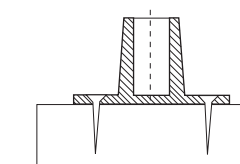

FIXED BRACKET C