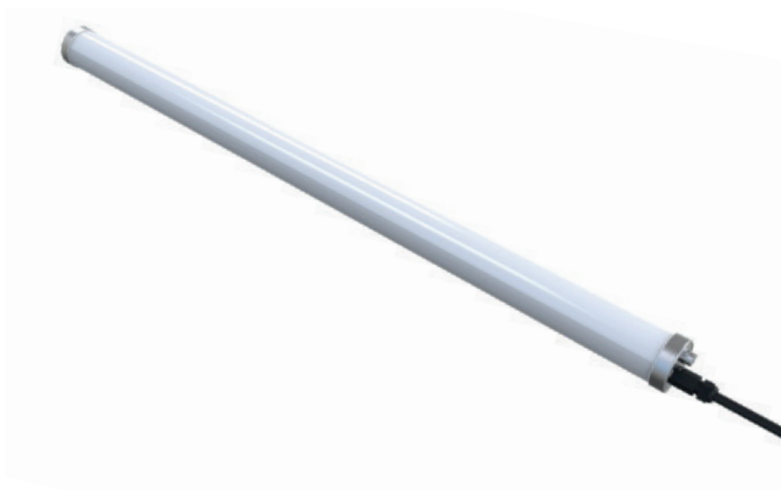

# LED svítidlo TUBULAR

kód zboží: IL-TUBEX...

## Prémiová verze>>>>>>

**130-140lm/W s opálovým krytem, 140-150lm/W s transparentním krytem**

Kód	Rozměr	Výkon	LED	Úhel svitu	CRI	AC Input	DC Output	SD-CM	Účinnost	Flux
IL-TUBX2-20-X	600*Ø75mm	20W	208	120°	>80	200-240V/100-277V	30-40V	<4	130-150lm/W	2600-3000lm
IL-TUBX2-30-X	600*Ø75mm	30W	208	120°	>80	200-240V/100-277V	30-40V	<4	130-150lm/W	3900-4500lm
IL-TUBX4-36-X	1200*Ø75mm	36W	312	120°	>80	200-240V/100-277V	30-40V	<4	130-150lm/W	4700-5400lm
IL-TUBX4-50-X	1200*Ø75mm	50W	312	120°	>80	200-240V/100-277V	30-40V	<4	130-150lm/W	6500-7500lm
IL-TUBX5-45-X	1500*Ø75mm	45W	416	120°	>80	200-240V/100-277V	30-40V	<4	130-150lm/W	5900-6750lm
IL-TUBX5-50-X	1500*Ø75mm	50W	416	120°	>80	200-240V/100-277V	30-40V	<4	130-150lm/W	6500-7500lm
IL-TUBX5-60-X	1500*Ø75mm	60W	416	120°	>80	200-240V/100-277V	30-40V	<4	130-150lm/W	7800-9000lm