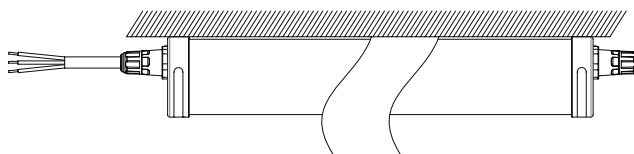

LED svítidlo TUBULAR

kód zboží: IL-TUBEX...

Možnosti instalace

Přisazená stropní montáž

Standardní konfigurace