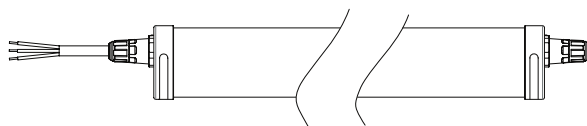

DALI Dimmable

L: Hnědá
N: Modrá
E: Žlutá - zelená
DIM+: Černá
DIM-: Šedá