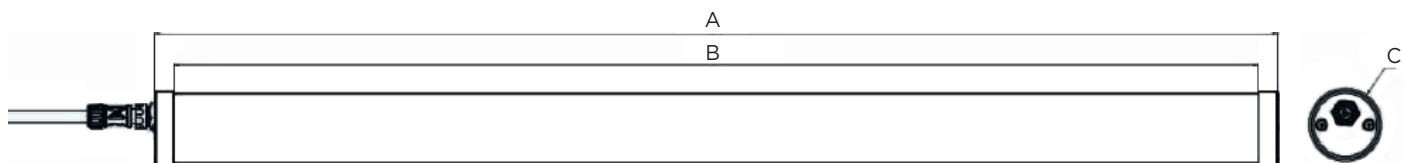

LED svítidlo TUBULAR

kód zboží: IL-TUBEX...

A	B	B	C
Min. mm	Min. mm	Max. mm	Min. mm
600	544	547	75
1200	1144	1147	75
1500	1444	1447	75

Standardní verze>>>>>>

110-120lm/W s opálovým krytem, 120-130lm/W s transparentním krytem

Kód	Rozměr	Výkon	LED	Úhel svitu	CRI	AC vstup	DC výstup	SD-CM	Účinnost	Flux
IL-TUBX2-20-X	600*Ø75mm	20W	208	120°	>80	200-240V/100-277V	30-40V	<4	110-130lm/W	2200-2600lm
IL-TUBX2-30-X	600*Ø75mm	30W	208	120°	>80	200-240V/100-277V	30-40V	<4	110-130lm/W	3300-3900lm
IL-TUBX4-36-X	1200*Ø75mm	36W	312	120°	>80	200-240V/100-277V	30-40V	<4	110-130lm/W	4000-4700lm
IL-TUBX4-50-X	1200*Ø75mm	50W	312	120°	>80	200-240V/100-277V	30-40V	<4	110-130lm/W	5500-6500lm
IL-TUBX5-45-X	1500*Ø75mm	45W	416	120°	>80	200-240V/100-277V	30-40V	<4	110-130lm/W	5000-5900lm
IL-TUBX5-50-X	1500*Ø75mm	50W	416	120°	>80	200-240V/100-277V	30-40V	<4	110-130lm/W	5500-6500lm
IL-TUBX5-60-X	1500*Ø75mm	60W	416	120°	>80	200-240V/100-277V	30-40V	<4	110-130lm/W	6600-7800lm

Prémiová verze>>>>>>

130-140lm/W s opálovým krytem, 140-150lm/W s transparentním krytem

Kód	Rozměr	Výkon	LED	Úhel svitu	CRI	AC Input	DC Output	SD-CM	Účinnost	Flux
IL-TUBX2-20-X	600*Ø75mm	20W	208	120°	>80	200-240V/100-277V	30-40V	<4	130-150lm/W	2600-3000lm
IL-TUBX2-30-X	600*Ø75mm	30W	208	120°	>80	200-240V/100-277V	30-40V	<4	130-150lm/W	3900-4500lm
IL-TUBX4-36-X	1200*Ø75mm	36W	312	120°	>80	200-240V/100-277V	30-40V	<4	130-150lm/W	4700-5400lm
IL-TUBX4-50-X	1200*Ø75mm	50W	312	120°	>80	200-240V/100-277V	30-40V	<4	130-150lm/W	6500-7500lm
IL-TUBX5-45-X	1500*Ø75mm	45W	416	120°	>80	200-240V/100-277V	30-40V	<4	130-150lm/W	5900-6750lm
IL-TUBX5-50-X	1500*Ø75mm	50W	416	120°	>80	200-240V/100-277V	30-40V	<4	130-150lm/W	6500-7500lm
IL-TUBX5-60-X	1500*Ø75mm	60W	416	120°	>80	200-240V/100-277V	30-40V	<4	130-150lm/W	7800-9000lm