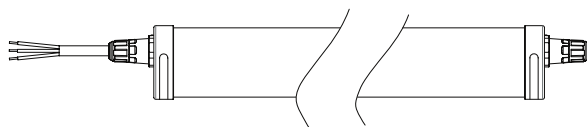

LED svítidlo TUBULAR

kód zboží: IL-TUBEX...

Možnosti stmívání

Non Dimmable

L: Hnědá
N: Modrá
E: Žlutá - zelená