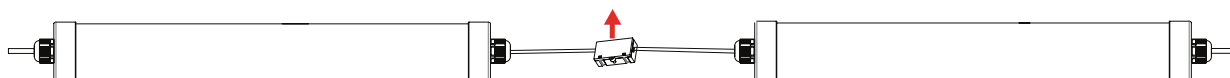

## Prémiová verze>>>>>>

**130-140lm/W s opálovým krytem, 140-150lm/W s transparentním krytem**

Kód	Rozměr	Výkon	LED	Úhel svitu	CRI	AC Input	DC Output	SD-CM	Účinnost	Flux
IL-TUBX2-20-X	600*Ø75mm	20W	208	120°	>80	200-240V/100-277V	30-40V	<4	130-150lm/W	2600-3000lm
IL-TUBX2-30-X	600*Ø75mm	30W	208	120°	>80	200-240V/100-277V	30-40V	<4	130-150lm/W	3900-4500lm
IL-TUBX4-36-X	1200*Ø75mm	36W	312	120°	>80	200-240V/100-277V	30-40V	<4	130-150lm/W	4700-5400lm
IL-TUBX4-50-X	1200*Ø75mm	50W	312	120°	>80	200-240V/100-277V	30-40V	<4	130-150lm/W	6500-7500lm
IL-TUBX5-45-X	1500*Ø75mm	45W	416	120°	>80	200-240V/100-277V	30-40V	<4	130-150lm/W	5900-6750lm
IL-TUBX5-50-X	1500*Ø75mm	50W	416	120°	>80	200-240V/100-277V	30-40V	<4	130-150lm/W	6500-7500lm
IL-TUBX5-60-X	1500*Ø75mm	60W	416	120°	>80	200-240V/100-277V	30-40V	<4	130-150lm/W	7800-9000lm

## ZAPOJENÍ A

Samostatné zapojení

Sériové zapojení

spojovací box