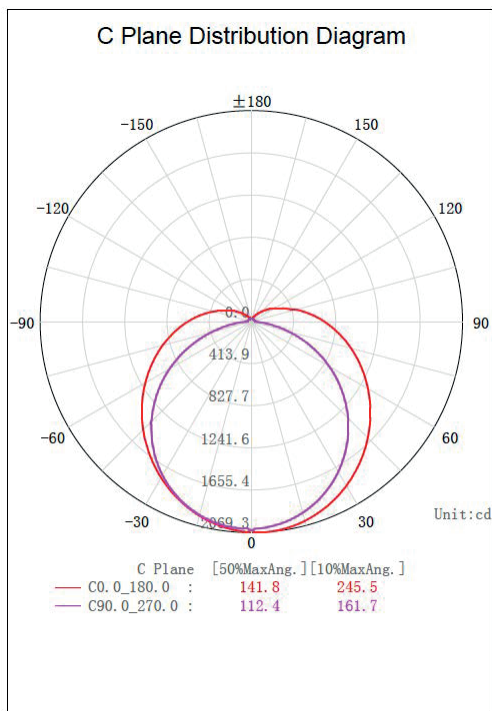

LED svítidlo TUBULAR

kód zboží: IL-TUBEX...

SPECIFIKACE

Vstupní napětí	220-240V
Světelný tok	110-150lm/W
Výkon	20-60W
Tolerance	+/- 10%
Teplota chromatičnosti	3000°K, 4000°K, 6000°K
CRI	>80
Úhel svitu	160°
Stupeň krytí	IP69K
Mechanická odolnost	IK10
Difuzor	opálový, čirý
Driver	OSRAM
Materiál	hliník, PMMA + ocelové spony
Záruka	5 let,
Varianta montáže	přisazená / závěsná
Životnost	L80B20 / 50000h