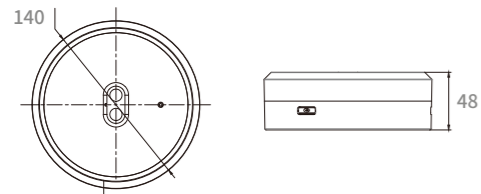

IL-EM4

LED přisazené nouzové svítidlo

- Kompaktní a moderní design.
- Vhodné pro nástěnnou/stropní montáž.
- Možnost inteligentního řízení.

Varianty

Model	Vstupní napětí	Výkon	Světelný tok	Čas nabíjení	Čas nouzového provozu	Baterie	Test
EPE-EM5-ST-1H	200-240V	2W Max	240lm	24H	1H	LiFePO4 6.4V600mAh	MT/AT
EPE-EM5-ST-3H	200-240V	2W Max	240lm	24H	3H	LiFePO4 6.4V1500mAh	MT/AT
EPE-EM5-HO-1H	200-240V	5W Max	450lm	24H	1H	LiFePO4 9.6V600mAh	MT/AT
EPE-EM5-HO-3H	200-240V	5W Max	450lm	24H	3H	LiFePO4 9.6V1500mAh	MT/AT

Rozměry**DATA****Oválná čočka**

Beam angle: C0°:163° C90°:61°

Kulatá čočka

Beam angle: 148°