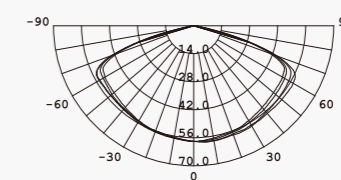

Rozměry**DATA****Oválná čočka**

Beam angle: C0°:163° C90°:61°

Kulatá čočka

Beam angle: 148°