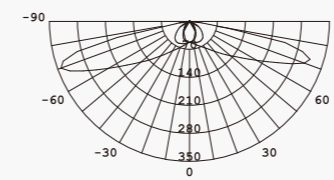

Rozměry**DATA****Oválná čočka**

Beam angle: C0°:163° C90°:61°

Kulatá čočka

Beam angle: 148°