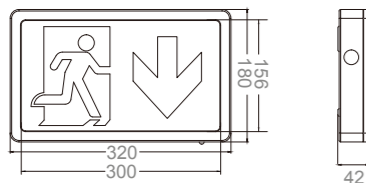

IL-EX3

LED nouzové svítidlo

ilumix

- Volitelné piktogramové tabulky.
- Vhodné pro nástěnnou montáž.
- Ocelový montážní box.

Varianty

Model	Vstupní napětí	Výkon	Čas nabíjení	Čas nouzového provozu	Baterie	Test
IL-EX3-MT-3H	220-240V	1W Max	24H	3H	LiFePO4 6.4V600mAh	MT
IL-EX3-AT-3H	220-240V	1W Max	24H	3H	LiFePO4 6.4V600mAh	AT

Rozměry

ilumix