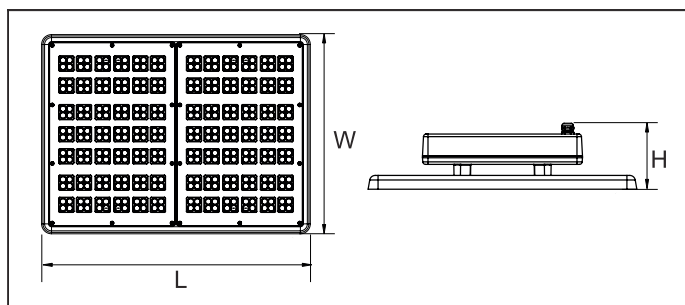

VARIANTY MONTÁŽE

MILDBEAM Flat High Bay

C Plane Distribution Diagram

C Plane Distribution Diagram

C Plane Distribution Diagram

MODEL	ROZMĚRY LxWxH(mm)	ROZMĚRY BALENÍ (mm)	VÁHA SVÍTIDLA (kg)	VÁHA BALENÍ (kg)
60W	362x257x120	460x330x175	4.1	4.5
100W	362x257x120	460x330x175	4.1	4.5
150W	415x310x120	500x385x175	4.4	5.0
200W	487x362x120	560x430x175	5.8	6.5
300W	720x365x130	820x445x195	7.5	8.7
360W	720x365x130	820x445x195	7.5	8.7