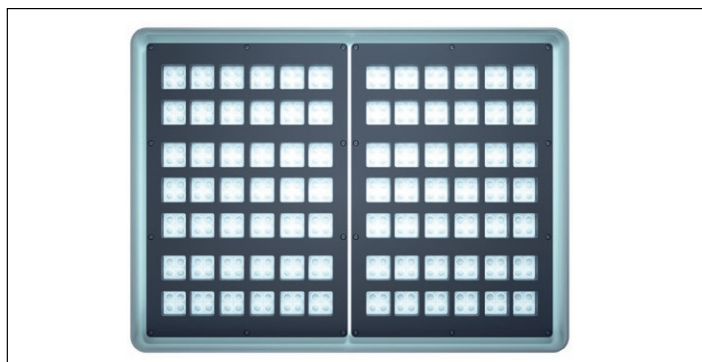

MILDBEAM Flat High Bay

kód zboží: IL-FLAT-HIGHBAY-UGR-...

SPECIFIKACE

Vstupní napětí	220 - 240 V
Světelný tok	130 lm/W, 160lm/W
Výkon	60W, 100W, 150W, 200W, 300W, 360W
Tolerance	+/- 10%
Teplota chromatičnosti	3000, 4000, 6000°K
CRI	>80, >90
UGR	<19, <21
Úhel svitu	80°, 110°, 30x90°
Stupeň krytí	IP65
Mechanická odolnost	IK10
Životnost	L90 B10>50.000h
Driver	OSRAM
Typ čipů	CREE JK 3030
Předradník	ON/OFF, 0-10V, DALI
Ochrana	OTP, OCP, OVP, SCP
Záruka	5 let

VARIANTY MONTÁŽE

MILDBEAM Flat High Bay

C Plane Distribution Diagram

C Plane Distribution Diagram

C Plane Distribution Diagram

MODEL	ROZMĚRY LxWxH(mm)	ROZMĚRY BALENÍ (mm)	VÁHA SVÍTIDLA (kg)	VÁHA BALENÍ (kg)
60W	362x257x120	460x330x175	4.1	4.5
100W	362x257x120	460x330x175	4.1	4.5
150W	415x310x120	500x385x175	4.4	5.0
200W	487x362x120	560x430x175	5.8	6.5
300W	720x365x130	820x445x195	7.5	8.7
360W	720x365x130	820x445x195	7.5	8.7