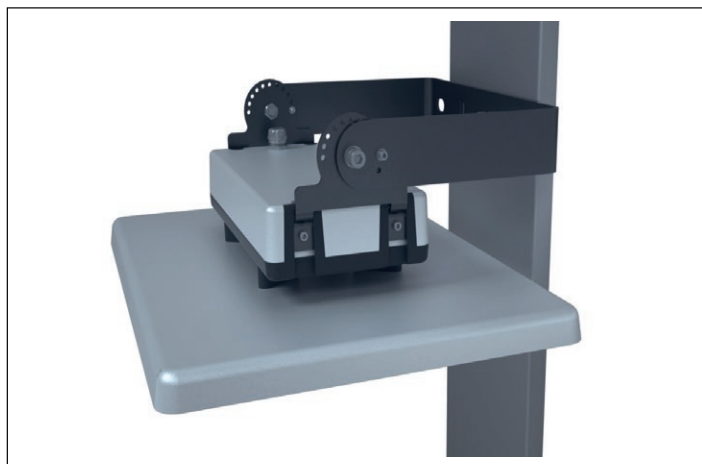

MILDBEAM Flat High Bay

kód zboží: IL-FLAT-HIGHBAY-UGR-...

SPECIFIKACE

Vstupní napětí	220 - 240 V
Světelný tok	130 lm/W, 160lm/W
Výkon	60W, 100W, 150W, 200W, 300W, 360W
Tolerance	+/- 10%
Teplota chromatičnosti	3000, 4000, 6000°K
CRI	>80, >90
UGR	<19, <21
Úhel svitu	80°, 110°, 30x90°
Stupeň krytí	IP65
Mechanická odolnost	IK10
Životnost	L90 B10>50.000h
Driver	OSRAM
Typ čipů	CREE JK 3030
Předradník	ON/OFF, 0-10V, DALI
Ochrana	OTP, OCP, OVP, SCP
Záruka	5 let

VARIANTY MONTÁŽE

MILDBEAM Flat High Bay

C Plane Distribution Diagram

C Plane Distribution Diagram

C Plane Distribution Diagram

MODEL	ROZMĚRY LxWxH(mm)	ROZMĚRY BALENÍ (mm)	VÁHA SVÍTIDLA (kg)	VÁHA BALENÍ (kg)
60W	362x257x120	460x330x175	4.1	4.5
100W	362x257x120	460x330x175	4.1	4.5
150W	415x310x120	500x385x175	4.4	5.0
200W	487x362x120	560x430x175	5.8	6.5
300W	720x365x130	820x445x195	7.5	8.7
360W	720x365x130	820x445x195	7.5	8.7