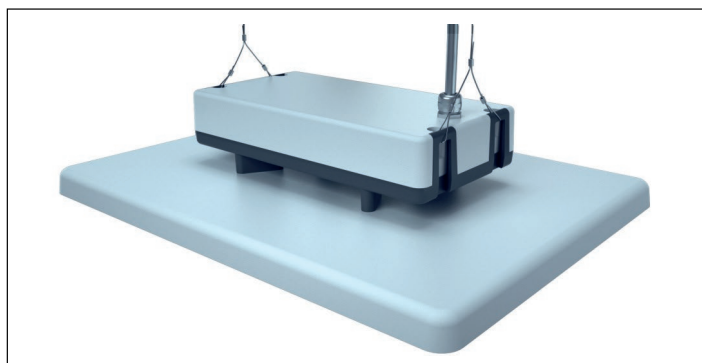

MILDBEAM Flat High Bay

kód zboží: IL-FLAT-HIGHBAY-UGR-...

SPECIFIKACE

Vstupní napětí	220 - 240 V
Světelný tok	130 lm/W, 160lm/W
Výkon	60W, 100W, 150W, 200W, 300W, 360W
Tolerance	+/- 10%
Teplota chromatičnosti	3000, 4000, 6000°K
CRI	>80, >90
UGR	<19, <21
Úhel svitu	80°, 110°, 30x90°
Stupeň krytí	IP65
Mechanická odolnost	IK10
Životnost	L90 B10>50.000h
Driver	OSRAM
Typ čipů	CREE JK 3030
Předradník	ON/OFF, 0-10V, DALI
Ochrana	OTP, OCP, OVP, SCP
Záruka	5 let

VARIANTY MONTÁŽE

MILDBEAM Flat High Bay

C Plane Distribution Diagram

C Plane Distribution Diagram

C Plane Distribution Diagram

MODEL	ROZMĚRY LxWxH(mm)	ROZMĚRY BALENÍ (mm)	VÁHA SVÍTIDLA (kg)	VÁHA BALENÍ (kg)
60W	362x257x120	460x330x175	4.1	4.5
100W	362x257x120	460x330x175	4.1	4.5
150W	415x310x120	500x385x175	4.4	5.0
200W	487x362x120	560x430x175	5.8	6.5
300W	720x365x130	820x445x195	7.5	8.7
360W	720x365x130	820x445x195	7.5	8.7