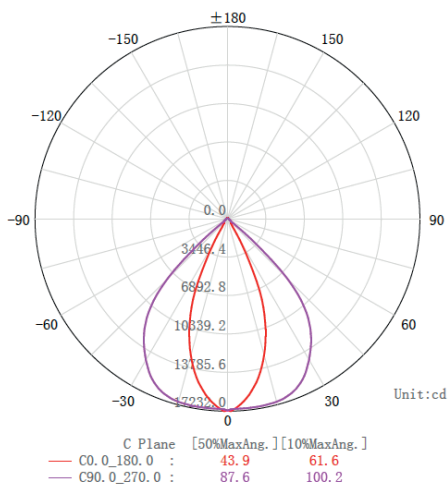

MILDBEAM Flat High Bay

kód zboží: IL-FLAT-HIGHBAY-UGR-...

SPECIFIKACE

Vstupní napětí	220 - 240 V
Světelný tok	130 lm/W, 160lm/W
Výkon	60W, 100W, 150W, 200W, 300W, 360W
Tolerance	+/- 10%
Teplota chromatičnosti	3000, 4000, 6000°K
CRI	>80, >90
UGR	<19, <21
Úhel svitu	80°, 110°, 30x90°
Stupeň krytí	IP65
Mechanická odolnost	IK10
Životnost	L90 B10>50.000h
Driver	OSRAM
Typ čipů	CREE JK 3030
Předradník	ON/OFF, 0-10V, DALI
Ochrana	OTP, OCP, OVP, SCP
Záruka	5 let

VARIANTY MONTÁŽE

MILDBEAM Flat High Bay

C Plane Distribution Diagram

C Plane Distribution Diagram

C Plane Distribution Diagram

MODEL	ROZMĚRY LxWxH(mm)	ROZMĚRY BALENÍ (mm)	VÁHA SVÍTIDLA (kg)	VÁHA BALENÍ (kg)
60W	362x257x120	460x330x175	4.1	4.5
100W	362x257x120	460x330x175	4.1	4.5
150W	415x310x120	500x385x175	4.4	5.0
200W	487x362x120	560x430x175	5.8	6.5
300W	720x365x130	820x445x195	7.5	8.7
360W	720x365x130	820x445x195	7.5	8.7