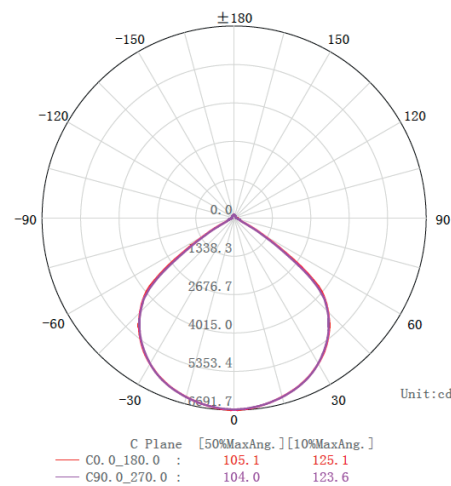

MILDBEAM Flat High Bay

kód zboží: IL-FLAT-HIGHBAY-UGR-...

SPECIFIKACE

Vstupní napětí	220 - 240 V
Světelný tok	130 lm/W, 160lm/W
Výkon	60W, 100W, 150W, 200W, 300W, 360W
Tolerance	+/- 10%
Teplota chromatičnosti	3000, 4000, 6000°K
CRI	>80, >90
UGR	<19, <21
Úhel svitu	80°, 110°, 30x90°
Stupeň krytí	IP65
Mechanická odolnost	IK10
Životnost	L90 B10>50.000h
Driver	OSRAM
Typ čipů	CREE JK 3030
Předradník	ON/OFF, 0-10V, DALI
Ochrana	OTP, OCP, OVP, SCP
Záruka	5 let

VARIANTY MONTÁŽE

MILDBEAM Flat High Bay

C Plane Distribution Diagram

C Plane Distribution Diagram

C Plane Distribution Diagram

MODEL	ROZMĚRY LxWxH(mm)	ROZMĚRY BALENÍ (mm)	VÁHA SVÍTIDLA (kg)	VÁHA BALENÍ (kg)
60W	362x257x120	460x330x175	4.1	4.5
100W	362x257x120	460x330x175	4.1	4.5
150W	415x310x120	500x385x175	4.4	5.0
200W	487x362x120	560x430x175	5.8	6.5
300W	720x365x130	820x445x195	7.5	8.7
360W	720x365x130	820x445x195	7.5	8.7