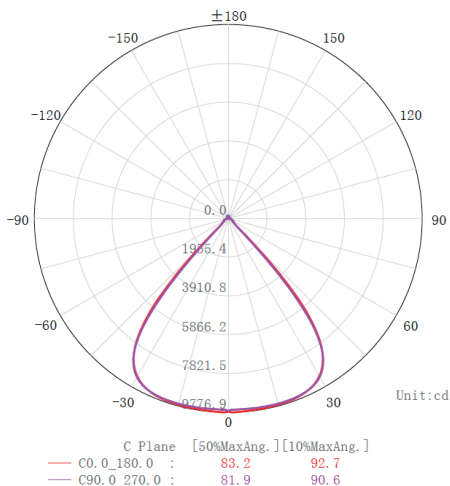

MILDBEAM Flat High Bay

kód zboží: IL-FLAT-HIGHBAY-UGR-...

SPECIFIKACE

Vstupní napětí	220 - 240 V
Světelný tok	130 lm/W, 160lm/W
Výkon	60W, 100W, 150W, 200W, 300W, 360W
Tolerance	+/- 10%
Teplota chromatičnosti	3000, 4000, 6000°K
CRI	>80, >90
UGR	<19, <21
Úhel svitu	80°, 110°, 30x90°
Stupeň krytí	IP65
Mechanická odolnost	IK10
Životnost	L90 B10>50.000h
Driver	OSRAM
Typ čipů	CREE JK 3030
Předradník	ON/OFF, 0-10V, DALI
Ochrana	OTP, OCP, OVP, SCP
Záruka	5 let

VARIANTY MONTÁŽE

MILDBEAM Flat High Bay

C Plane Distribution Diagram

C Plane Distribution Diagram

C Plane Distribution Diagram

MODEL	ROZMĚRY LxWxH(mm)	ROZMĚRY BALENÍ (mm)	VÁHA SVÍTIDLA (kg)	VÁHA BALENÍ (kg)
60W	362x257x120	460x330x175	4.1	4.5
100W	362x257x120	460x330x175	4.1	4.5
150W	415x310x120	500x385x175	4.4	5.0
200W	487x362x120	560x430x175	5.8	6.5
300W	720x365x130	820x445x195	7.5	8.7
360W	720x365x130	820x445x195	7.5	8.7